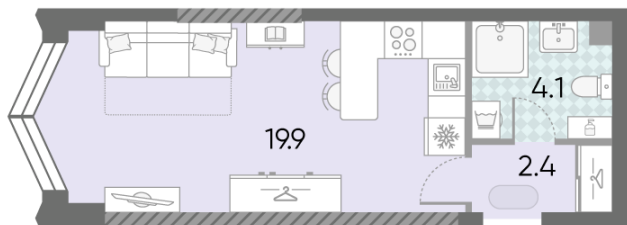

Жилой комплекс «ЗИЛАРТ, SPARK (Дом 21)», Дом 21 (Spark)

Срок сдачи: IV кв. 2027

Адрес: ул. Автозаводская, вл. 23

Станция метро: Технопарк, ЗИЛ, Автозаводская, Тульская

Студия №573

Спецпредложение:	11 670 964 руб	Подъезд:	2
Базовая цена:	15 861 410 руб	Этаж:	21
Количество комнат	1	Всего этажей	43
Общая площадь	26.4 м ²	Тип планировки:	StL-1-16-22
		Отделка:	без отделки