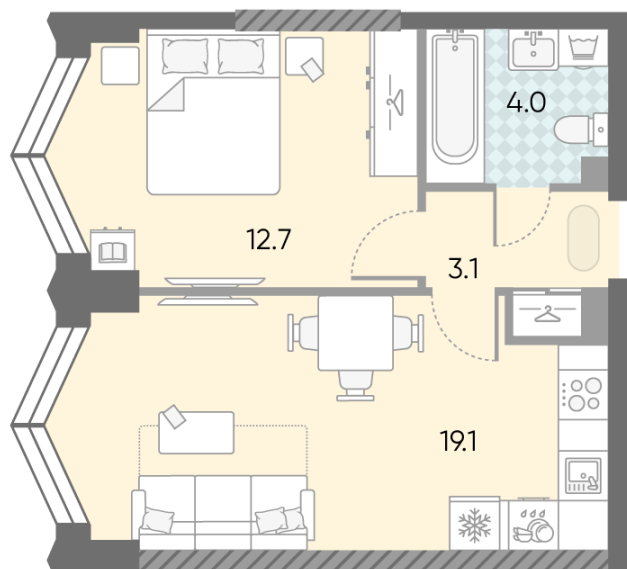

Жилой комплекс «ЗИЛАРТ, SPARK (Дом 21)», Дом 21 (Spark)

Срок сдачи: IV кв. 2027

Адрес: ул. Автозаводская, вл. 23

Станция метро: Тульская, Технопарк, ЗИЛ, Автозаводская

1-комнатная евро квартира №560

Спецпредложение: 15 830 860 руб

Базовая цена: 21 520 102 руб

Количество комнат 1

Общая площадь 38.9 м²

Подъезд: 2

Этаж: 20

Всего этажей 43

Тип планировки: 1еС-9-16-22

Отделка: без отделки

Европланировка

1е	38.9
1еС-9-16-22	

Информация действительна на 15.12.2024

* Данное предложение не является публичной офертой