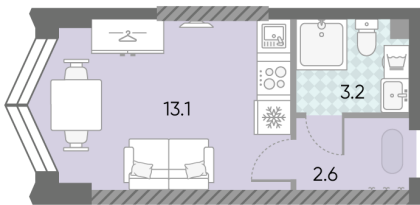

Без отделки

**11 006 755 руб.**  
спецпредложение

**12 721 854 руб.**  
базовая цена

[Ссылка на квартиру на сайте](#)

St	18.9
StM-2-16-22	

\*Данное предложение не является публичной офертой. Информация актуальна на 17.11.2024