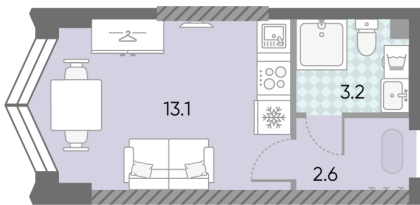

Без отделки

10 798 874 руб.

базовая цена

[Ссылка на квартиру на сайте](#)

St	18.9
StM-2-16-22	

\*Данное предложение не является публичной офертой. Информация актуальна на 18.10.2024

Адреса и время работы офисов продаж на сайте lsr.ru в разделе Контакты