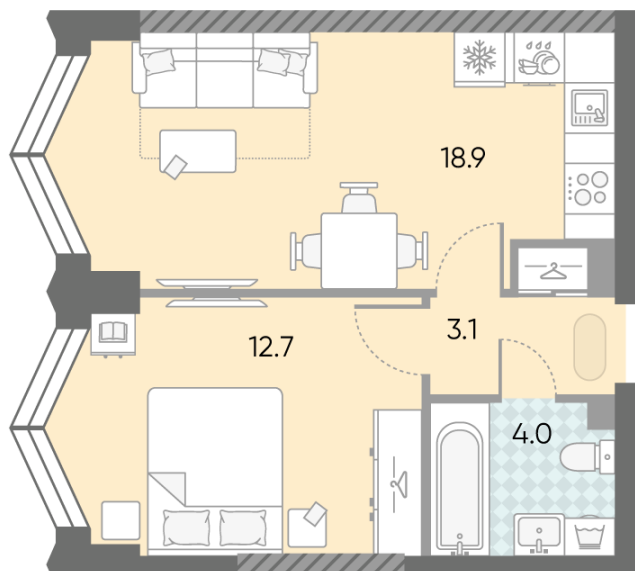

Жилой комплекс «ЗИЛАРТ, SPARK (Дом 21)», Дом 21 (Spark)

Срок сдачи: IV кв. 2027

Адрес: ул. Автозаводская, вл. 23

Станция метро: ЗИЛ, Автозаводская, Тульская, Технопарк

1-комнатная евро квартира №550

Спецпредложение:	18 021 583 руб	Подъезд:	2
Базовая цена:	20 833 796 руб	Этаж:	19
Количество комнат	1	Всего этажей	43
Общая площадь	38.7 м²	Тип планировки:	1eC-10-16-22
		Отделка:	без отделки

Европланировка

1e	38.7
1eC-10-16-22	

Информация действительна на 27.12.2024

* Данное предложение не является публичной офертой