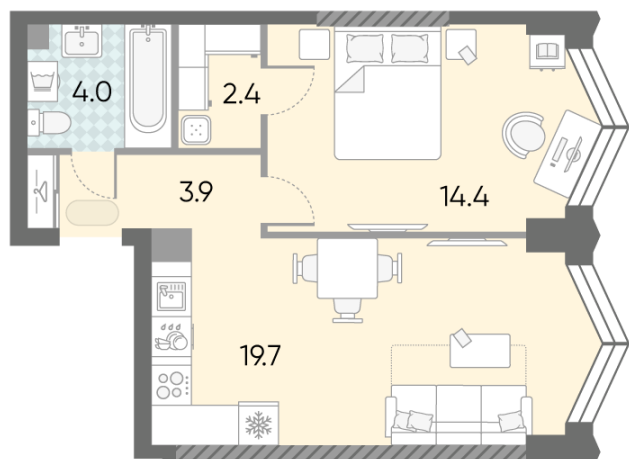

Жилой комплекс «ЗИЛАРТ, SPARK (Дом 21)», Дом 21 (Spark)

Срок сдачи: IV кв. 2027

Адрес: ул. Автозаводская, вл. 23

Станция метро: Тульская, Технопарк, ЗИЛ, Автозаводская

1-комнатная евро квартира №541

Спецпредложение:	17 420 784 руб	Подъезд:	2
Базовая цена:	23 682 871 руб	Этаж:	19
Количество комнат	1	Всего этажей	43
Общая площадь	44.4 м²	Тип планировки:	1eM-2-16-22
		Отделка:	без отделки

Европланировка

Гардеробная

1e	44.4
1eM-2-16-22	

Информация действительна на 15.12.2024

* Данное предложение не является публичной офертой