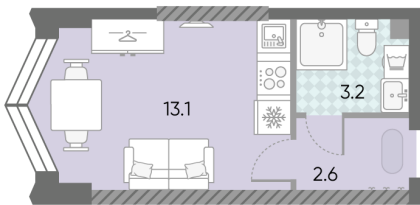

Жилой комплекс «ЗИЛАРТ, SPARK (Дом 21)»

Адрес ул. Автозаводская, вл. 23

Дом 21 (Spark), этаж 18

Студия №536

Общая площадь 18.9 м²

Тип планировки StM-2-16-22

Срок сдачи IV кв. 2027

Класс жилья Бизнес

Без отделки

10 778 670 руб.

базовая цена

[Ссылка на квартиру на сайте](#)

St	18.9
StM-2-16-22