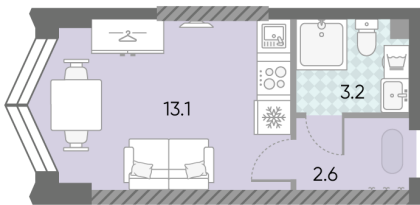

Без отделки

**10 986 173 руб.**  
спецпредложение

**12 698 059 руб.**  
базовая цена

[Ссылка на квартиру на сайте](#)

St	18.9
StM-2-16-22	

\*Данное предложение не является публичной офертой. Информация актуальна на 17.11.2024