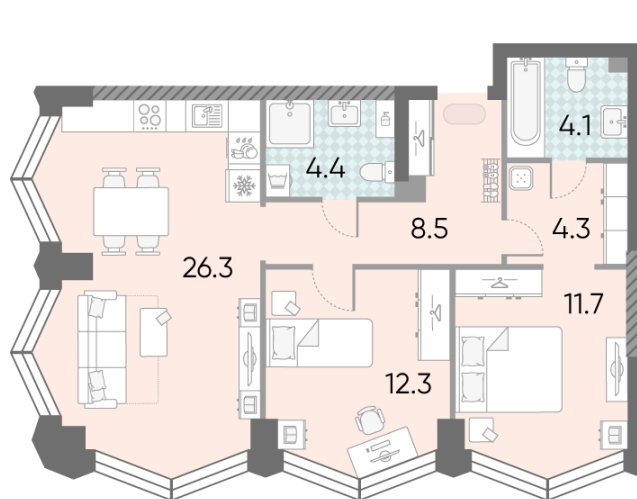

Жилой комплекс «ЗИЛАРТ, SPARK (Дом 21)», Дом 21 (Spark)

Срок сдачи: IV кв. 2027

Адрес: ул. Автозаводская, вл. 23

Станция метро: Тульская, Технопарк, ЗИЛ, Автозаводская

2-комнатная евро квартира №535

Спецпредложение:	27 987 531 руб	Подъезд:	2
Базовая цена:	38 056 802 руб	Этаж:	18
Количество комнат	2	Всего этажей	43
Общая площадь	71.3 м ²	Тип планировки:	2eBN-2-16-22
		Отделка:	без отделки

Европланировка

Гардеробная

Мастер-спальня

2e	71.3
2eBN-2-16-22	

Информация действительна на 15.12.2024

* Данное предложение не является публичной офертой

Жилой комплекс «ЗИЛАРТ, SPARK (Дом 21)», Дом 21 (Spark)