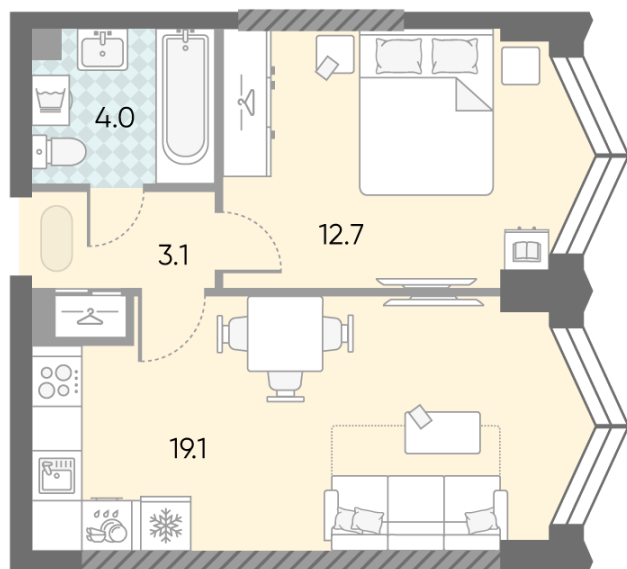

Жилой комплекс «ЗИЛАРТ, SPARK (Дом 21)», Дом 21 (Spark)

Срок сдачи: IV кв. 2027

Адрес: ул. Автозаводская, вл. 23

Станция метро: Технопарк, ЗИЛ, Автозаводская, Тульская

1-комнатная евро квартира №532

Спецпредложение:	15 510 363 руб	Подъезд:	2
Базовая цена:	21 084 111 руб	Этаж:	18
Количество комнат	1	Всего этажей	43
Общая площадь	38.9 м²	Тип планировки:	1eC-6-16-22
		Отделка:	без отделки

Европланировка

1e	38.9
1eC-6-16-22	

Информация действительна на 12.12.2024

* Данное предложение не является публичной офертой