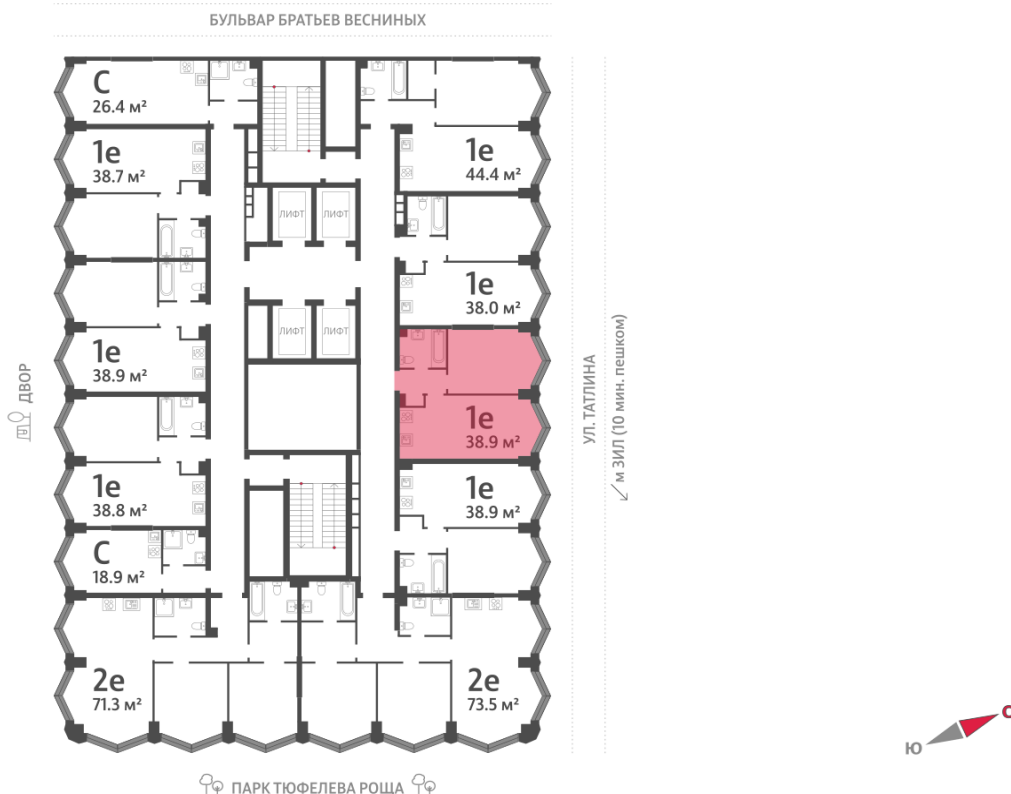

Жилой комплекс «ЗИЛАРТ, SPARK (Дом 21)», Дом 21 (Spark)

Информация действительна на 12.12.2024

* Данное предложение не является публичной офертой