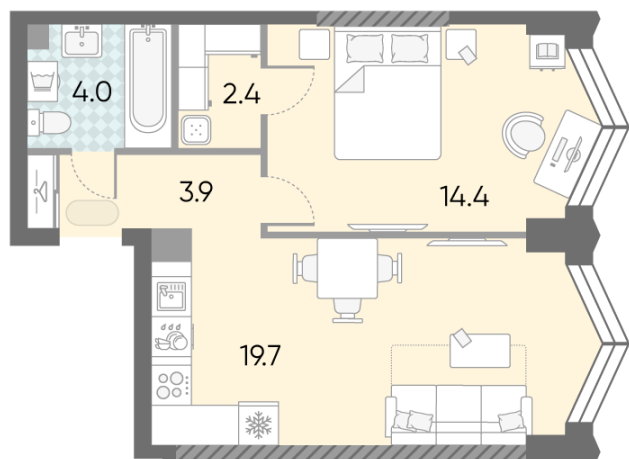

Жилой комплекс «ЗИЛАРТ, SPARK (Дом 21)», Дом 21 (Spark)

Срок сдачи: IV кв. 2027

Адрес: ул. Автозаводская, вл. 23

Станция метро: Технопарк, ЗИЛ, Автозаводская, Тульская

1-комнатная евро квартира №530

Спецпредложение:	17 420 784 руб	Подъезд:	2
Базовая цена:	23 682 871 руб	Этаж:	18
Количество комнат	1	Всего этажей	43
Общая площадь	44.4 м²	Тип планировки:	1eM-2-16-22
		Отделка:	без отделки

Европланировка

Гардеробная

1e	44.4
1eM-2-16-22	

Информация действительна на 12.12.2024

* Данное предложение не является публичной офертой