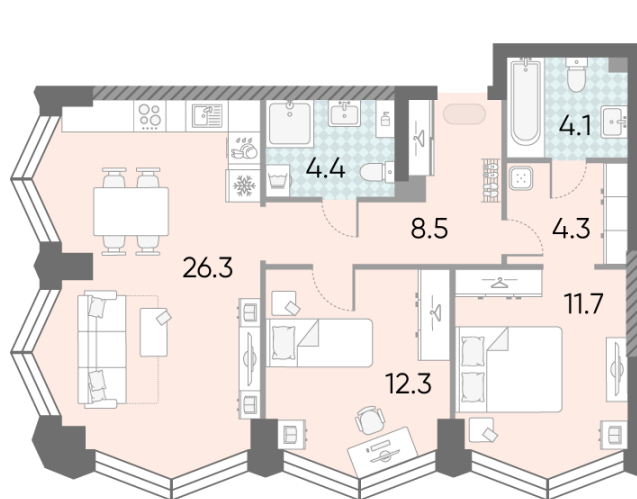

Жилой комплекс «ЗИЛАРТ, SPARK (Дом 21)», Дом 21 (Spark)

Срок сдачи: IV кв. 2027

Адрес: ул. Автозаводская, вл. 23

Станция метро: Тульская, Технопарк, ЗИЛ, Автозаводская

2-комнатная евро квартира №524

Спецпредложение:	27 987 531 руб	Подъезд:	2
Базовая цена:	38 056 802 руб	Этаж:	17
Количество комнат	2	Всего этажей	43
Общая площадь	71.3 м ²	Тип планировки:	2eBN-2-16-22
		Отделка:	без отделки

Европланировка

Гардеробная

Мастер-спальня

2e	71.3
2eBN-2-16-22	

Информация действительна на 14.12.2024

* Данное предложение не является публичной офертой

Жилой комплекс «ЗИЛАРТ, SPARK (Дом 21)», Дом 21 (Spark)