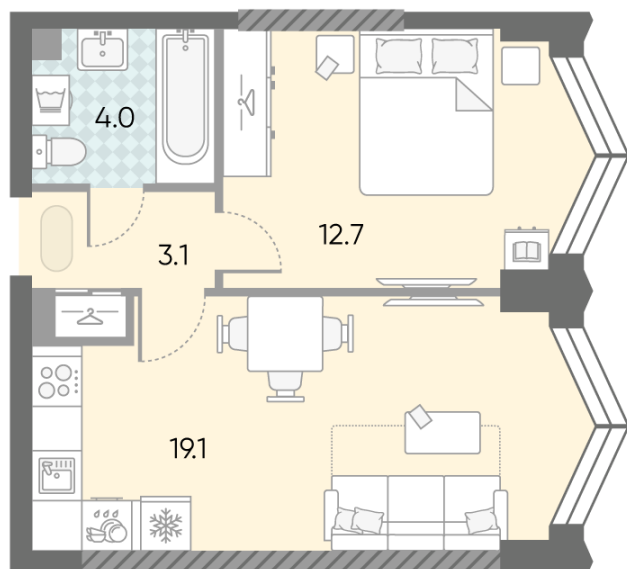

Жилой комплекс «ЗИЛАРТ, SPARK (Дом 21)», Дом 21 (Spark)

Срок сдачи: IV кв. 2027

Адрес: ул. Автозаводская, вл. 23

Станция метро: Тульская, Технопарк, ЗИЛ, Автозаводская

1-комнатная евро квартира №521

Спецпредложение:	15 510 363 руб	Подъезд:	2
Базовая цена:	21 084 111 руб	Этаж:	17
Количество комнат	1	Всего этажей	43
Общая площадь	38.9 м²	Тип планировки:	1eC-6-16-22
		Отделка:	без отделки

Европланировка

1e	38.9
1eC-6-16-22	

Информация действительна на 14.12.2024

* Данное предложение не является публичной офертой