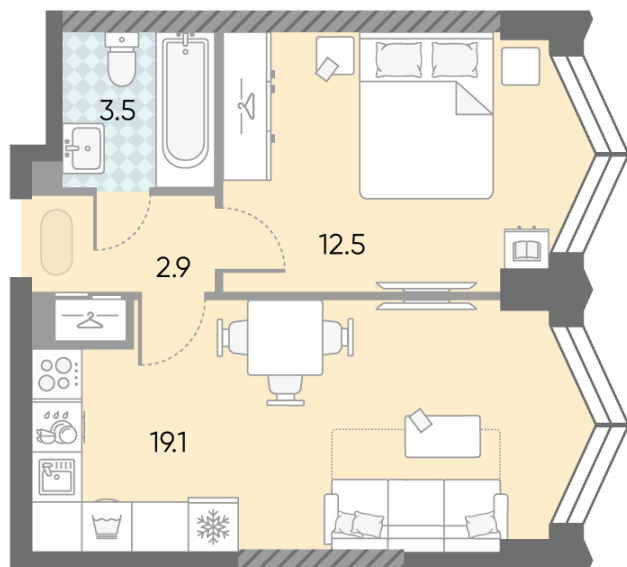

Жилой комплекс «ЗИЛАРТ, SPARK (Дом 21)», Дом 21 (Spark)

Срок сдачи: IV кв. 2027

Адрес: ул. Автозаводская, вл. 23

Станция метро: Тульская, Технопарк, ЗИЛ, Автозаводская

1-комнатная евро квартира №520

Спецпредложение:	17 830 436 руб	Подъезд:	2
Базовая цена:	20 612 758 руб	Этаж:	17
Количество комнат	1	Всего этажей	43
Общая площадь	38.0 м²	Тип планировки:	1eC-5-16-22
		Отделка:	без отделки

Европланировка

1e	38.0
1eC-5-16-22	

Информация действительна на 27.12.2024

* Данное предложение не является публичной офертой