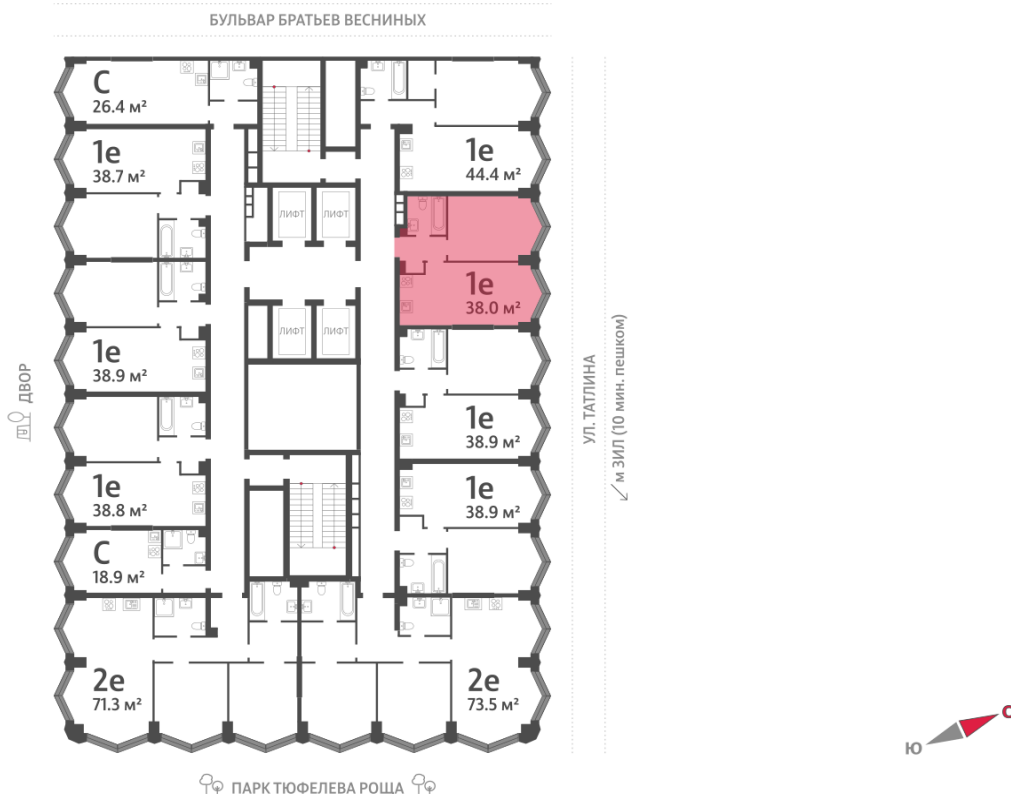

Жилой комплекс «ЗИЛАРТ, SPARK (Дом 21)», Дом 21 (Spark)

Информация действительна на 27.12.2024

* Данное предложение не является публичной офертой