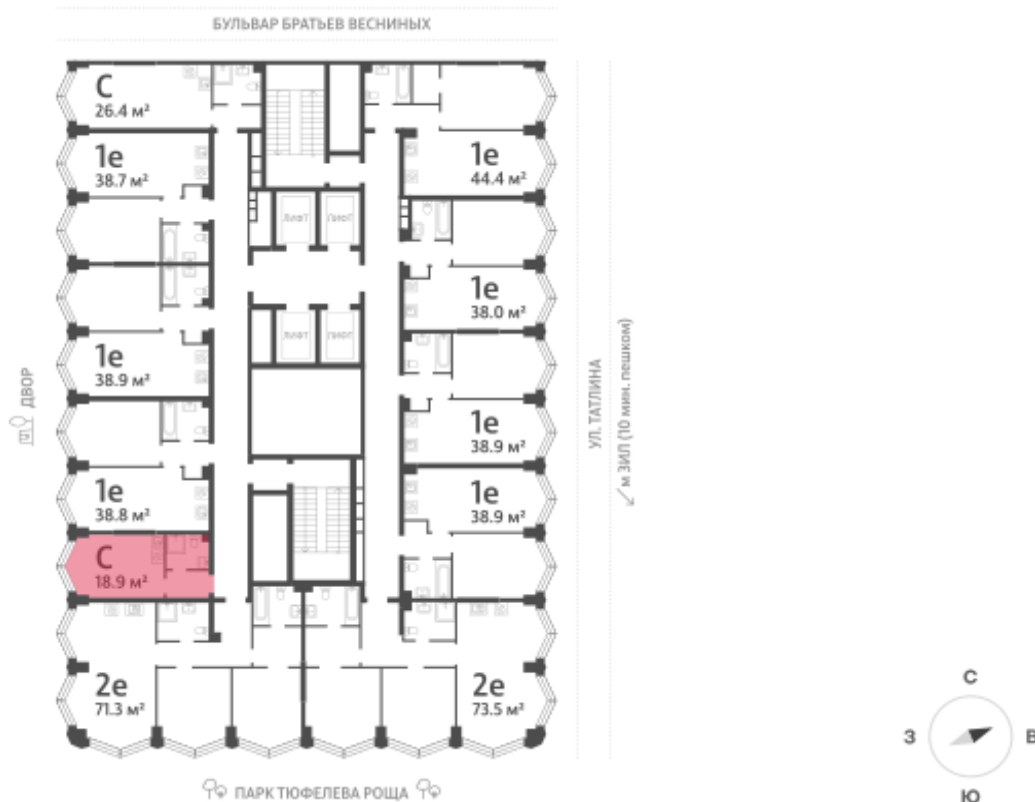

*Данное предложение не является публичной офертой. Информация актуальна на 17.11.2024

Адреса и время работы офисов продаж на сайте [lslr.ru](http://lsr.ru) в разделе Контакты