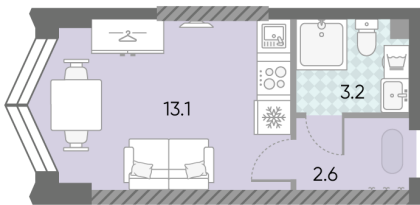

Без отделки

10 965 628 руб.
спецпредложение

12 674 283 руб.
базовая цена

[Ссылка на квартиру на сайте](#)

St	18.9
StM-2-16-22	

*Данное предложение не является публичной офертой. Информация актуальна на 17.11.2024