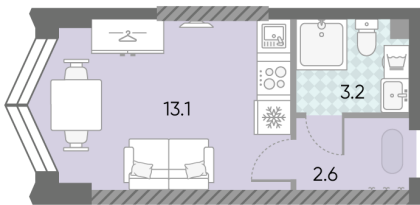

Без отделки

10 758 503 руб.

базовая цена

[Ссылка на квартиру на сайте](#)

St	18.9
StM-2-16-22	

*Данное предложение не является публичной офертой. Информация актуальна на 18.10.2024

Адреса и время работы офисов продаж на сайте lsr.ru в разделе Контакты