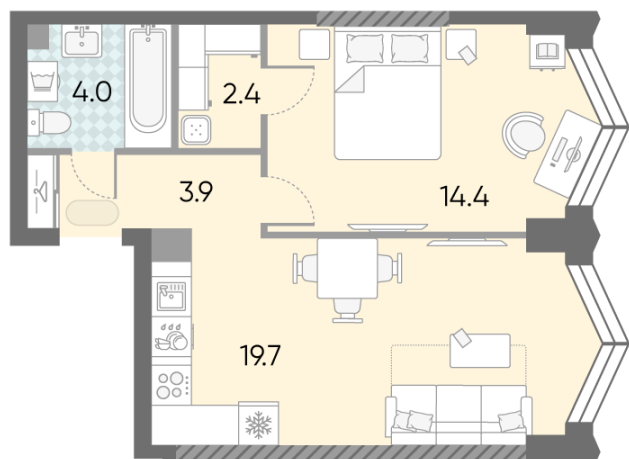

Жилой комплекс «ЗИЛАРТ, SPARK (Дом 21)», Дом 21 (Spark)

Срок сдачи: IV кв. 2027

Адрес: ул. Автозаводская, вл. 23

Станция метро: Тульская, Технопарк, ЗИЛ, Автозаводская

1-комнатная евро квартира №508

Спецпредложение:	17 388 771 руб	Подъезд:	2
Базовая цена:	23 639 314 руб	Этаж:	16
Количество комнат	1	Всего этажей	43
Общая площадь	44.4 м²	Тип планировки:	1eM-2-16-22
		Отделка:	без отделки

Европланировка

Гардеробная

1e	44.4
1eM-2-16-22	

Информация действительна на 11.12.2024

* Данное предложение не является публичной офертой