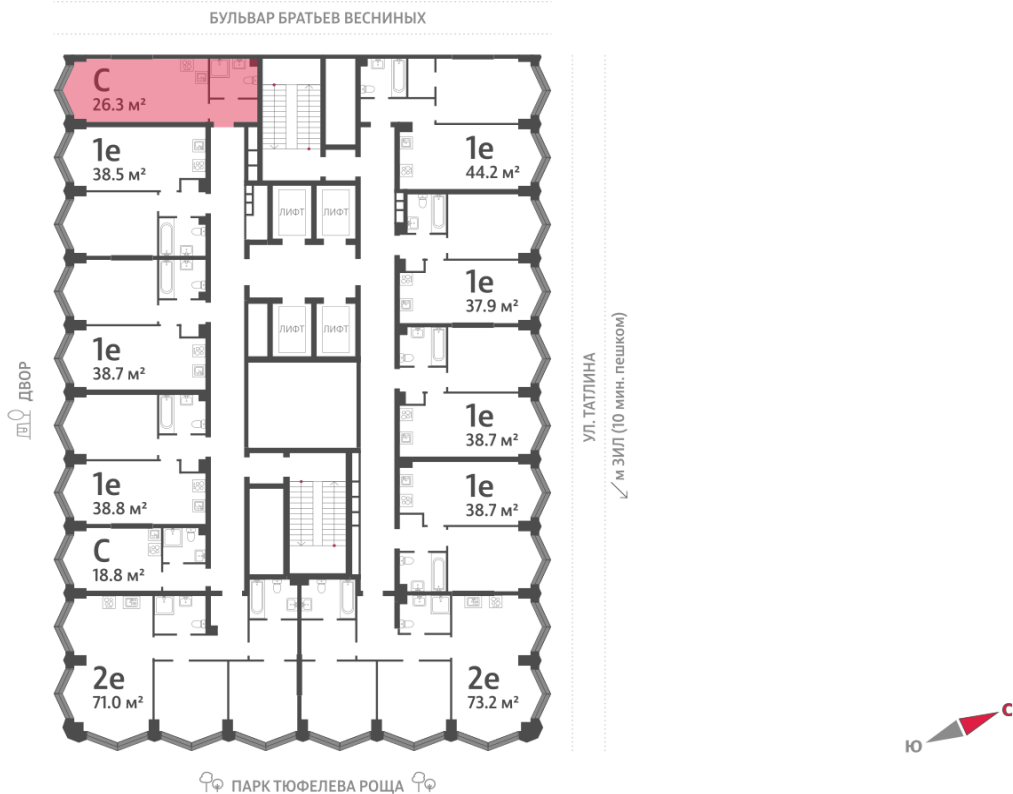

Жилой комплекс «ЗИЛАРТ, SPARK (Дом 21)», Дом 21 (Spark)

Информация действительна на 15.12.2024

* Данное предложение не является публичной офертой