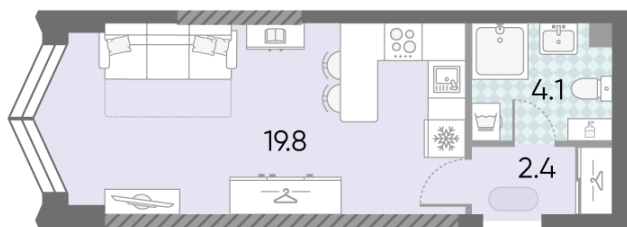

Жилой комплекс «ЗИЛАРТ, SPARK (Дом 21)», Дом 21 (Spark)

Срок сдачи: IV кв. 2027

Адрес: ул. Автозаводская, вл. 23

Станция метро: Тульская, Технопарк, ЗИЛ, Автозаводская

Студия №507

Спецпредложение:	11 584 808 руб	Подъезд:	2
Базовая цена:	15 744 232 руб	Этаж:	15
Количество комнат	1	Всего этажей	43
Общая площадь	26.3 м ²	Тип планировки:	StL-1-13-15
		Отделка:	без отделки