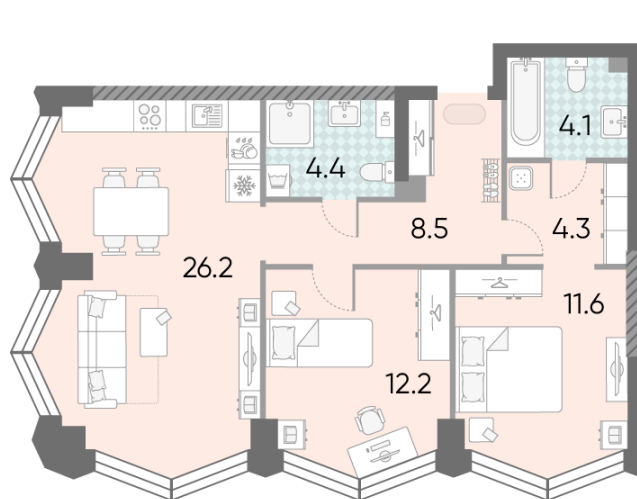

Жилой комплекс «ЗИЛАРТ, SPARK (Дом 21)», Дом 21 (Spark)

Срок сдачи: IV кв. 2027

Адрес: ул. Автозаводская, вл. 23

Станция метро: Тульская, Технопарк, ЗИЛ, Автозаводская

2-комнатная евро квартира №502

Спецпредложение:	27 818 297 руб	Подъезд:	2
Базовая цена:	37 826 599 руб	Этаж:	15
Количество комнат	2	Всего этажей	43
Общая площадь	71.0 м²	Тип планировки:	2eBN-2-13-15
		Отделка:	без отделки

Европланировка

Гардеробная

Мастер-спальня

2e	71.0
2eBN-2-13-15	

Информация действительна на 11.12.2024

* Данное предложение не является публичной офертой