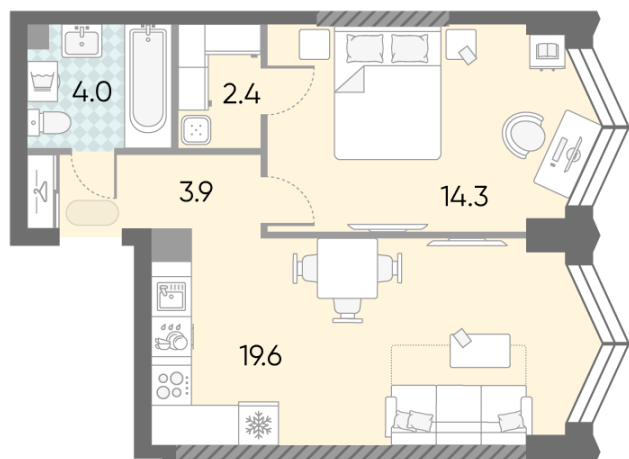

Жилой комплекс «ЗИЛАРТ, SPARK (Дом 21)», Дом 21 (Spark)

Срок сдачи: IV кв. 2027

Адрес: ул. Автозаводская, вл. 23

Станция метро: Технопарк, ЗИЛ, Автозаводская, Тульская

1-комнатная евро квартира №486

Спецпредложение:	17 310 620 руб	Подъезд:	2
Базовая цена:	23 533 008 руб	Этаж:	14
Количество комнат	1	Всего этажей	43
Общая площадь	44.2 м²	Тип планировки:	1eM-2-13-15
		Отделка:	без отделки

Европланировка

Гардеробная

1e	44.2
1eM-2-13-15	

Информация действительна на 12.12.2024

* Данное предложение не является публичной офертой