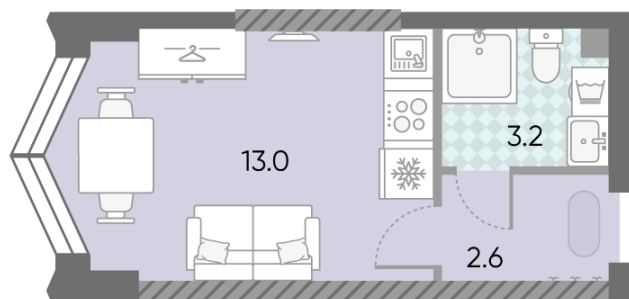

Базовая цена: 12 883 414 руб

Количество комнат 1

Общая площадь 18.8 м²

Подъезд: 2

Этаж: 13

Всего этажей 43

Тип планировки: StM-2-13-15

Отделка: без отделки