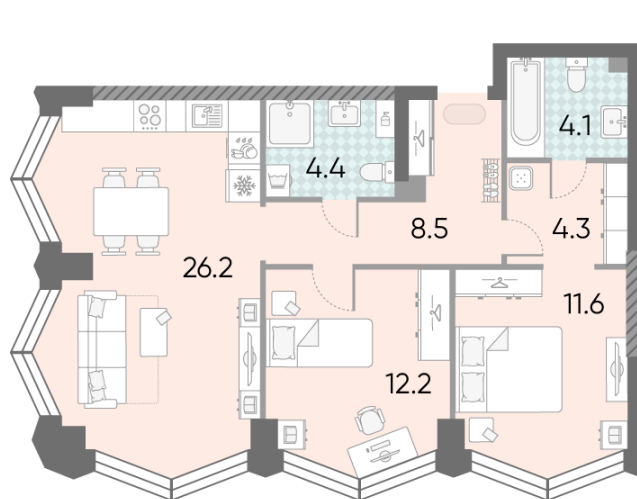

Жилой комплекс «ЗИЛАРТ, SPARK (Дом 21)», Дом 21 (Spark)

Срок сдачи: IV кв. 2027

Адрес: ул. Автозаводская, вл. 23

Станция метро: Автозаводская, Тульская, Технопарк, ЗИЛ

2-комнатная евро квартира №480

Спецпредложение:	27 766 609 руб	Подъезд:	2
Базовая цена:	37 756 309 руб	Этаж:	13
Количество комнат	2	Всего этажей	43
Общая площадь	71.0 м ²	Тип планировки:	2eBN-2-13-15
		Отделка:	без отделки

Европланировка

Гардеробная

Мастер-спальня

2e	71.0
2eBN-2-13-15	

Информация действительна на 16.12.2024

* Данное предложение не является публичной офертой

Жилой комплекс «ЗИЛАРТ, SPARK (Дом 21)», Дом 21 (Spark)