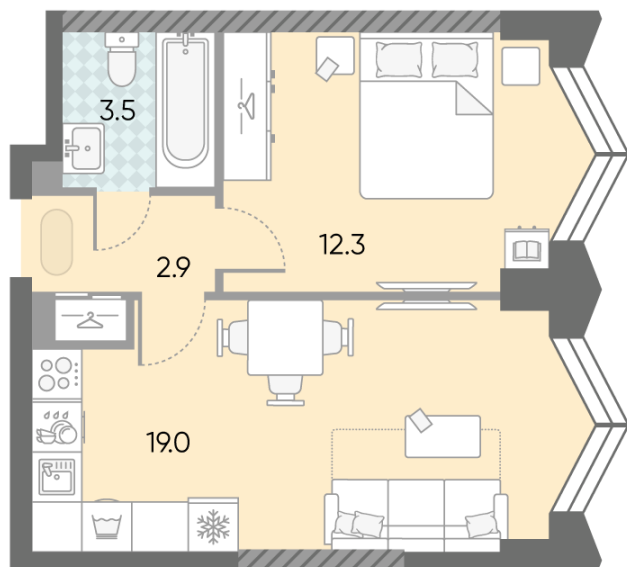

Жилой комплекс «ЗИЛАРТ, SPARK (Дом 21)», Дом 21 (Spark)

Срок сдачи: IV кв. 2027

Адрес: ул. Автозаводская, вл. 23

Станция метро: Тульская, Технопарк, ЗИЛ, Автозаводская

1-комнатная евро квартира №465

Спецпредложение:	17 624 448 руб	Подъезд:	2
Базовая цена:	20 374 550 руб	Этаж:	12
Количество комнат	1	Всего этажей	43
Общая площадь	37.7 м²	Тип планировки:	1eC-5-10-12
		Отделка:	без отделки

Европланировка

1e	37.7
1eC-5-10-12	

Информация действительна на 27.12.2024

* Данное предложение не является публичной офертой