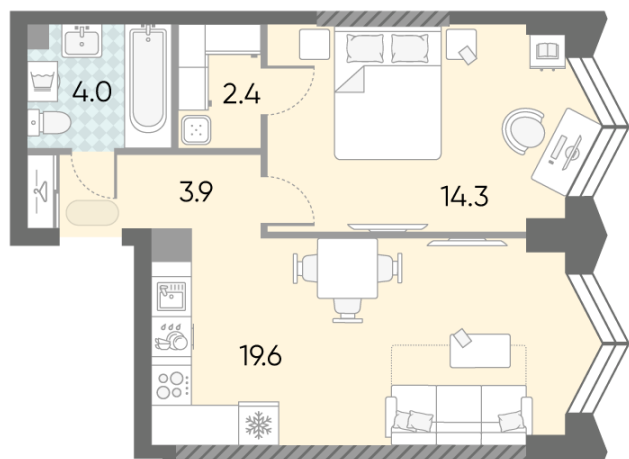

Жилой комплекс «ЗИЛАРТ, SPARK (Дом 21)», Дом 21 (Spark)

Срок сдачи: IV кв. 2027

Адрес: ул. Автозаводская, вл. 23

Станция метро: Тульская, Технопарк, ЗИЛ, Автозаводская

1-комнатная евро квартира №464

Спецпредложение:	17 278 708 руб	Подъезд:	2
Базовая цена:	23 489 603 руб	Этаж:	12
Количество комнат	1	Всего этажей	43
Общая площадь	44.2 м²	Тип планировки:	1eM-2-10-12
		Отделка:	без отделки

Европланировка

Гардеробная

1e	44.2
1eM-2-10-12	

Информация действительна на 14.12.2024

* Данное предложение не является публичной офертой