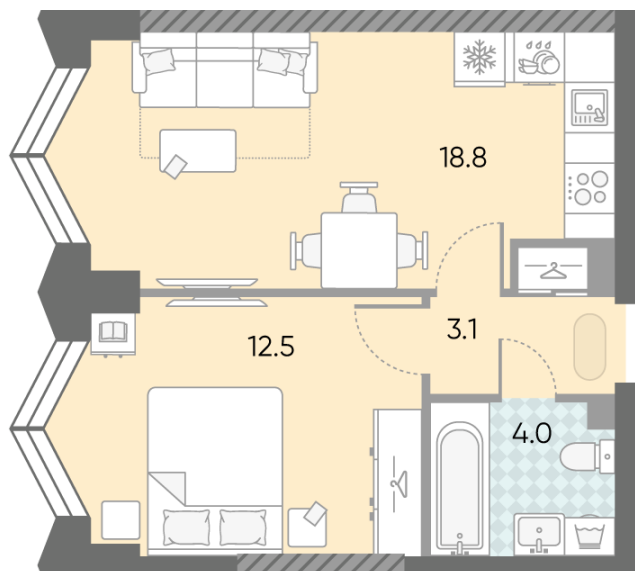

Жилой комплекс «ЗИЛАРТ, SPARK (Дом 21)», Дом 21 (Spark)

Срок сдачи: IV кв. 2027

Адрес: ул. Автозаводская, вл. 23

Станция метро: Тульская, Технопарк, ЗИЛ, Автозаводская

1-комнатная евро квартира №462

Спецпредложение:	17 815 449 руб	Подъезд:	2
Базовая цена:	20 595 417 руб	Этаж:	11
Количество комнат	1	Всего этажей	43
Общая площадь	38.4 м²	Тип планировки:	1eC-10-10-12
		Отделка:	без отделки

Европланировка

1e	38.4
1eC-10-10-12	

Информация действительна на 26.12.2024

* Данное предложение не является публичной офертой