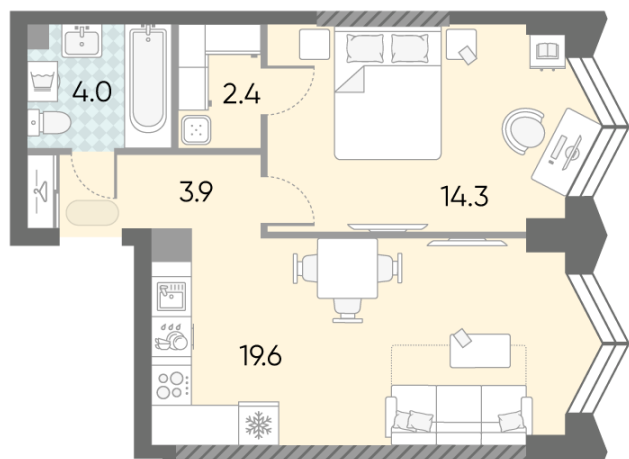

Жилой комплекс «ЗИЛАРТ, SPARK (Дом 21)», Дом 21 (Spark)

Срок сдачи: IV кв. 2027

Адрес: ул. Автозаводская, вл. 23

Станция метро: Тульская, Технопарк, ЗИЛ, Автозаводская

1-комнатная евро квартира №453

Спецпредложение:	17 278 708 руб	Подъезд:	2
Базовая цена:	23 489 603 руб	Этаж:	11
Количество комнат	1	Всего этажей	43
Общая площадь	44.2 м²	Тип планировки:	1eM-2-10-12
		Отделка:	без отделки

Европланировка

Гардеробная

1e	44.2
1eM-2-10-12	

Информация действительна на 11.12.2024

* Данное предложение не является публичной офертой