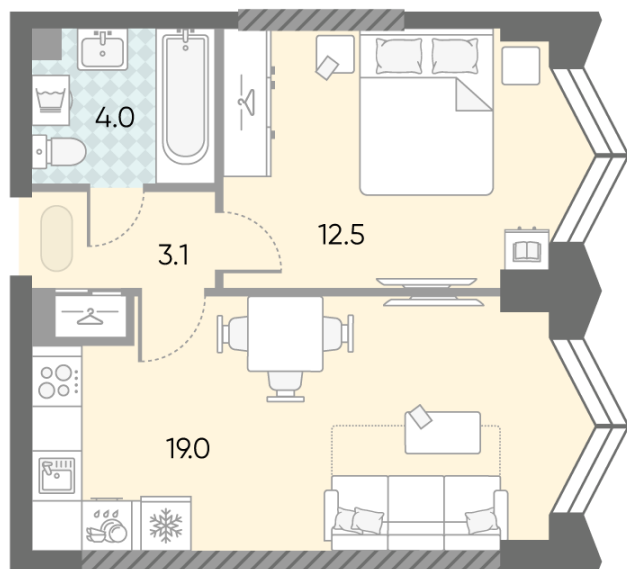

Жилой комплекс «ЗИЛАРТ, SPARK (Дом 21)», Дом 21 (Spark)

Срок сдачи: IV кв. 2027

Адрес: ул. Автозаводская, вл. 23

Станция метро: Тульская, Технопарк, ЗИЛ, Автозаводская

1-комнатная евро квартира №444

Спецпредложение:	15 305 517 руб	Подъезд:	2
Базовая цена:	20 805 477 руб	Этаж:	10
Количество комнат	1	Всего этажей	43
Общая площадь	38.6 м²	Тип планировки:	1eC-6-10-12
		Отделка:	без отделки

Европланировка

1e	38.6
1eC-6-10-12	

Информация действительна на 13.12.2024

* Данное предложение не является публичной офертой