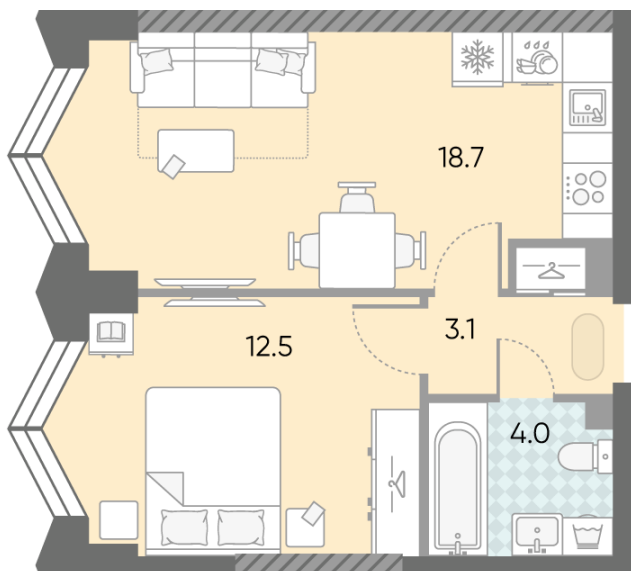

Жилой комплекс «ЗИЛАРТ, SPARK (Дом 21)», Дом 21 (Spark)

Срок сдачи: IV кв. 2027

Адрес: ул. Автозаводская, вл. 23

Станция метро: Тульская, Технопарк, ЗИЛ, Автозаводская

1-комнатная евро квартира №440

Спецпредложение:	17 735 887 руб	Подъезд:	2
Базовая цена:	20 503 445 руб	Этаж:	9
Количество комнат	1	Всего этажей	43
Общая площадь	38.3 м²	Тип планировки:	1eC-10-7-9
		Отделка:	без отделки

Европланировка

1e	38.3
1eC-10-7-9	

Информация действительна на 26.12.2024

* Данное предложение не является публичной офертой