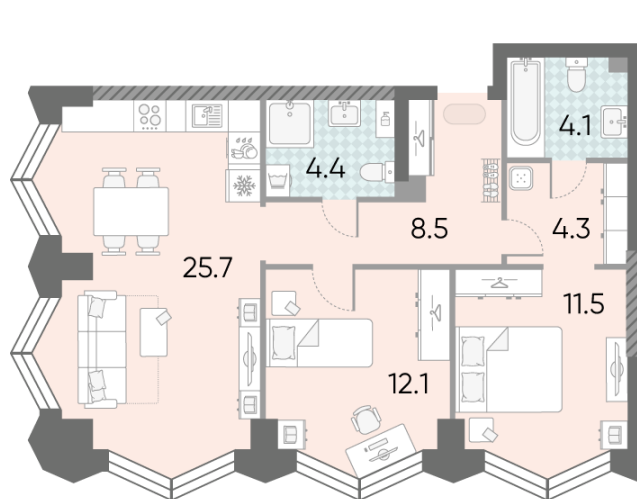

Жилой комплекс «ЗИЛАРТ, SPARK (Дом 21)», Дом 21 (Spark)

Срок сдачи: IV кв. 2027

Адрес: ул. Автозаводская, вл. 23

Станция метро: Тульская, Технопарк, ЗИЛ, Автозаводская

2-комнатная евро квартира №436

Спецпредложение:	27 442 097 руб	Подъезд:	2
Базовая цена:	37 314 818 руб	Этаж:	9
Количество комнат	2	Всего этажей	43
Общая площадь	70.3 м ²	Тип планировки:	2еBN-2-7-9
		Отделка:	без отделки

Европланировка

Гардеробная

Мастер-спальня

2е	70.3
2еBN-2-7-9	

Информация действительна на 11.12.2024

* Данное предложение не является публичной офертой

Жилой комплекс «ЗИЛАРТ, SPARK (Дом 21)», Дом 21 (Spark)