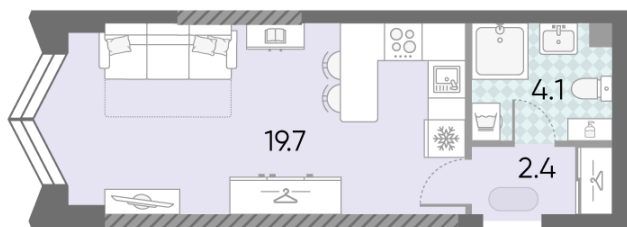

Жилой комплекс «ЗИЛАРТ, SPARK (Дом 21)», Дом 21 (Spark)

Срок сдачи: IV кв. 2027

Адрес: ул. Автозаводская, вл. 23

Станция метро: Тульская, Технопарк, ЗИЛ, Автозаводская

Студия №430

Спецпредложение:	11 498 970 руб	Подъезд:	2
Базовая цена:	15 627 461 руб	Этаж:	8
Количество комнат	1	Всего этажей	43
Общая площадь	26.2 м ²	Тип планировки:	StL-1-7-9
		Отделка:	без отделки