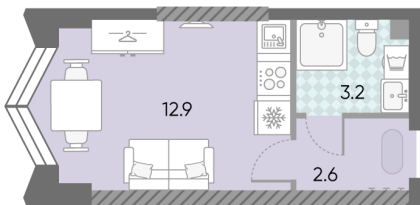

Без отделки

10 605 162 руб.

базовая цена

[Ссылка на квартиру на сайте](#)

St	18.7
StM-2-7-9	

\*Данное предложение не является публичной офертой. Информация актуальна на 18.10.2024

Адреса и время работы офисов продаж на сайте [lsr.ru](http://lsr.ru) в разделе Контакты