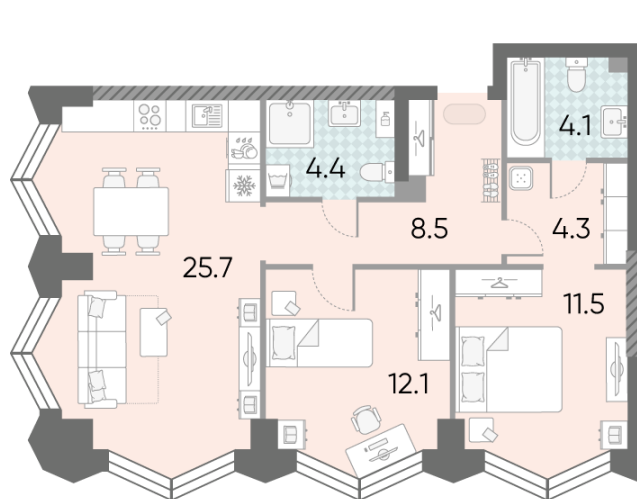

Жилой комплекс «ЗИЛАРТ, SPARK (Дом 21)», Дом 21 (Spark)

Срок сдачи: IV кв. 2027

Адрес: ул. Автозаводская, вл. 23

Станция метро: Тульская, Технопарк, ЗИЛ, Автозаводская

2-комнатная евро квартира №425

Спецпредложение:	27 442 097 руб	Подъезд:	2
Базовая цена:	37 314 818 руб	Этаж:	8
Количество комнат	2	Всего этажей	43
Общая площадь	70.3 м ²	Тип планировки:	2еBN-2-7-9
		Отделка:	без отделки

Европланировка

Гардеробная

Мастер-спальня

2е	70.3
2еBN-2-7-9	

Информация действительна на 11.12.2024

* Данное предложение не является публичной офертой

Жилой комплекс «ЗИЛАРТ, SPARK (Дом 21)», Дом 21 (Spark)