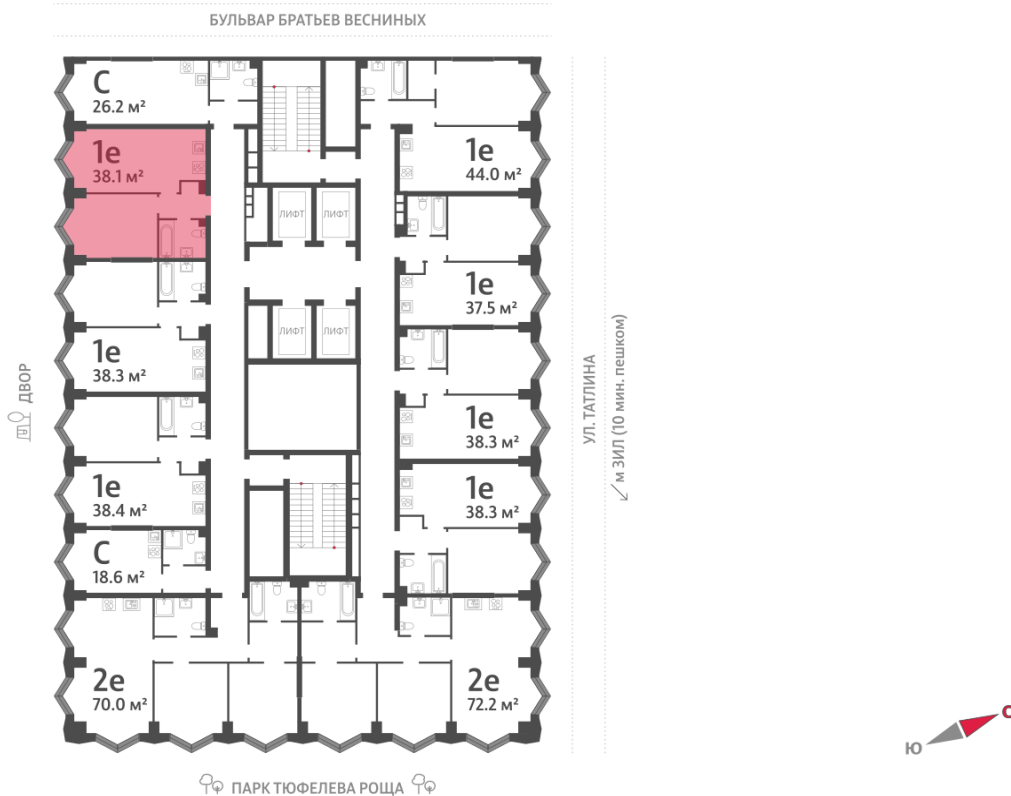

Жилой комплекс «ЗИЛАРТ, SPARK (Дом 21)», Дом 21 (Spark)

Информация действительна на 26.12.2024

* Данное предложение не является публичной офертой