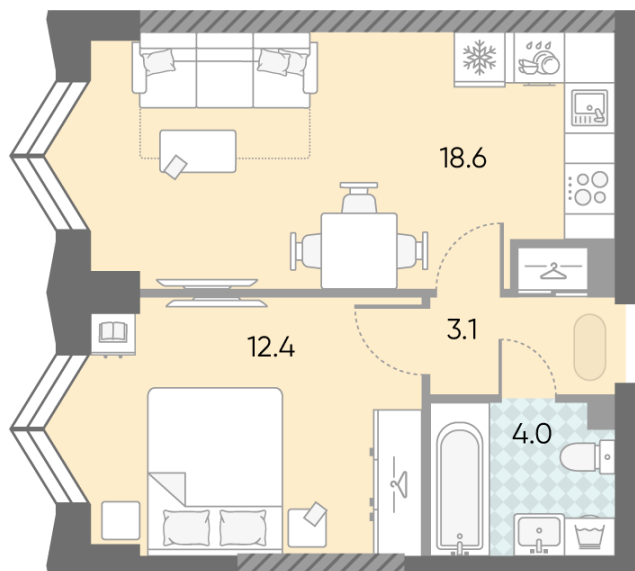

Жилой комплекс «ЗИЛАРТ, SPARK (Дом 21)», Дом 21 (Spark)

Срок сдачи: IV кв. 2027

Адрес: ул. Автозаводская, вл. 23

Станция метро: Тульская, Технопарк, ЗИЛ, Автозаводская

1-комнатная евро квартира №407

Спецпредложение:	17 362 093 руб	Подъезд:	2
Базовая цена:	20 071 156 руб	Этаж:	6
Количество комнат	1	Всего этажей	43
Общая площадь	38.1 м²	Тип планировки:	1eC-10-6
		Отделка:	без отделки

Европланировка

1e	38.1
1eC-10-6	

Информация действительна на 26.12.2024

* Данное предложение не является публичной офертой