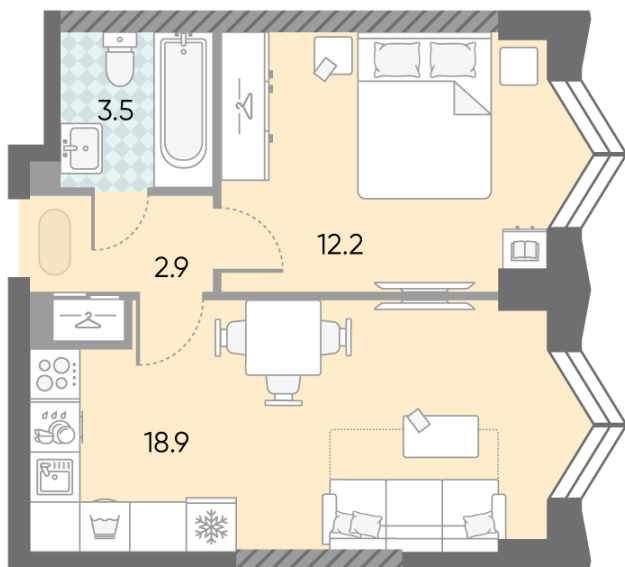

Жилой комплекс «ЗИЛАРТ, SPARK (Дом 21)», Дом 21 (Spark)

Срок сдачи: IV кв. 2027

Адрес: ул. Автозаводская, вл. 23

Станция метро: Тульская, Технопарк, ЗИЛ, Автозаводская

1-комнатная евро квартира №399

Спецпредложение:	17 221 650 руб	Подъезд:	2
Базовая цена:	19 908 750 руб	Этаж:	6
Количество комнат	1	Всего этажей	43
Общая площадь	37.5 м²	Тип планировки:	1eC-5-6
		Отделка:	без отделки

Европланировка

1e	37.5
1eC-5-6	

Информация действительна на 27.12.2024

* Данное предложение не является публичной офертой