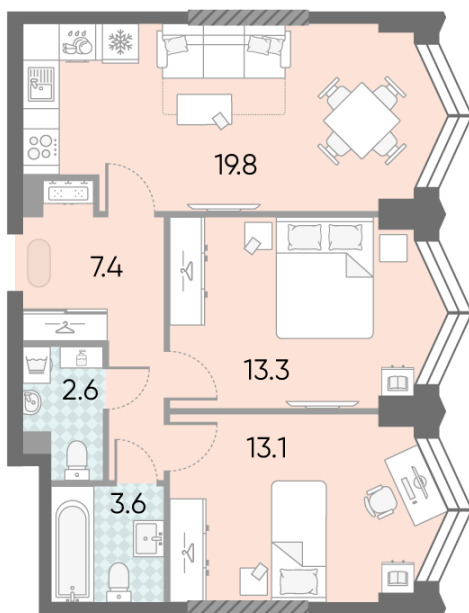

ЖК «ЗИЛАРТ, SPARK (Дом 21)», Дом 21 (Spark)

Срок сдачи: IV кв. 2027

Адрес: Даниловский район, ул. Автозаводская, вл. 23, ул. Автозаводская, вл. 23

Станция метро: Тульская, Технопарк, ЗИЛ, Автозаводская

2-комнатная евро квартира №259

Спецпредложение:	33 374 380 руб	Подъезд:	1
Базовая цена:	40 797 234 руб	Этаж:	32
Количество комнат	2	Всего этажей	43
Общая площадь	59.8 м²	Тип планировки:	2еА-1-24-33
		Отделка:	без отделки

Европланировка

2е	59.8
2еА-1-24-33	

Информация действительна на 20.04.2025

* Данное предложение не является публичной офертой