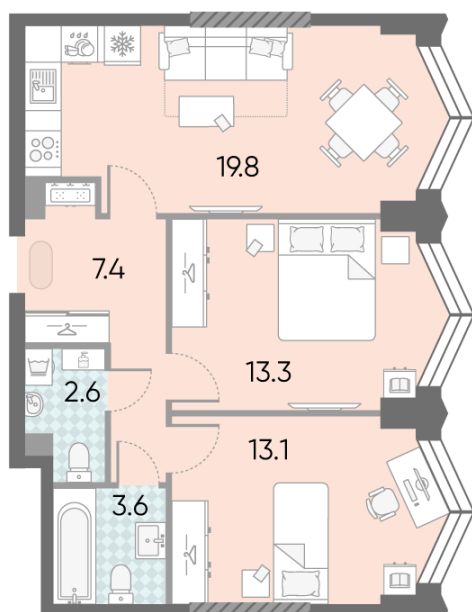

ЖК «ЗИЛАРТ, SPARK (Дом 21)», Дом 21 (Spark)

Срок сдачи: IV кв. 2027

Адрес: Даниловский район, ул. Автозаводская, вл. 23, ул. Автозаводская, вл. 23

Станция метро: Тульская, Технопарк, ЗИЛ, Автозаводская

2-комнатная евро квартира №223

Спецпредложение:	33 069 818 руб	Подъезд:	1
Базовая цена:	40 424 800 руб	Этаж:	28
Количество комнат	2	Всего этажей	43
Общая площадь	59.8 м²	Тип планировки:	2еА-1-24-33
		Отделка:	без отделки

Европланировка

2е	59.8
2еА-1-24-33	

Информация действительна на 19.04.2025

* Данное предложение не является публичной офертой