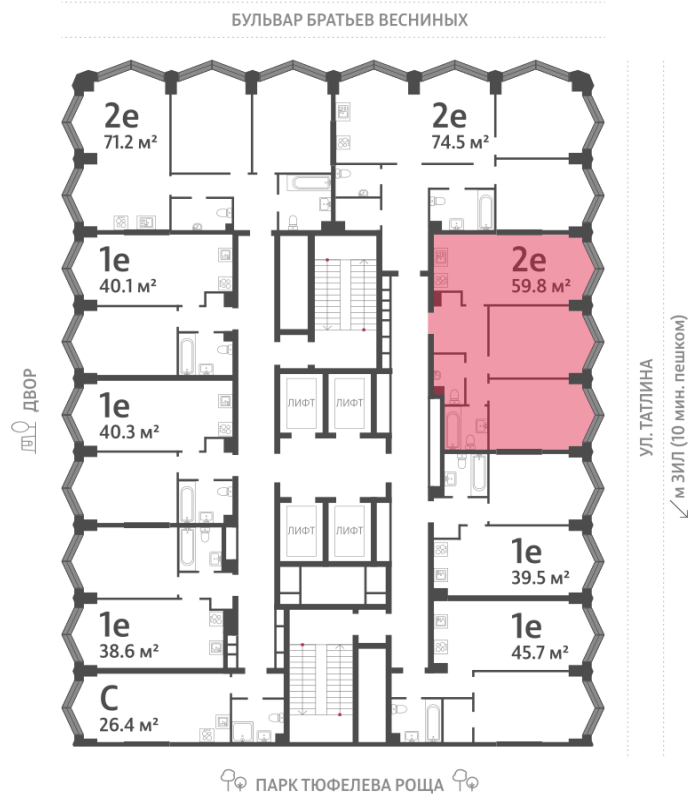

ЖК «ЗИЛАРТ, SPARK (Дом 21)», Дом 21 (Spark)

Информация действительна на 19.04.2025

* Данное предложение не является публичной офертой