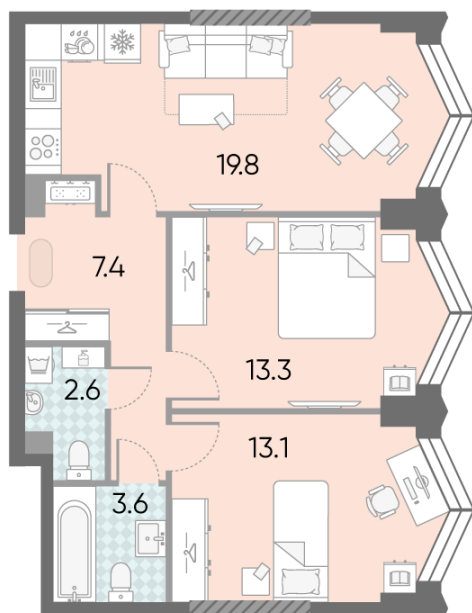

Жилой комплекс «ЗИЛАРТ, SPARK (Дом 21)», Дом 21 (Spark)

Срок сдачи: IV кв. 2027

Адрес: ул. Автозаводская, вл. 23

Станция метро: Тульская, Технопарк, ЗИЛ, Автозаводская

2-комнатная евро квартира №196

Спецпредложение:	25 562 167 руб	Подъезд:	1
Базовая цена:	34 757 613 руб	Этаж:	25
Количество комнат	2	Всего этажей	43
Общая площадь	59.8 м²	Тип планировки:	2еА-1-24-33
		Отделка:	без отделки

Европланировка

2е	59.8
2еА-1-24-33	

Информация действительна на 14.12.2024

* Данное предложение не является публичной офертой