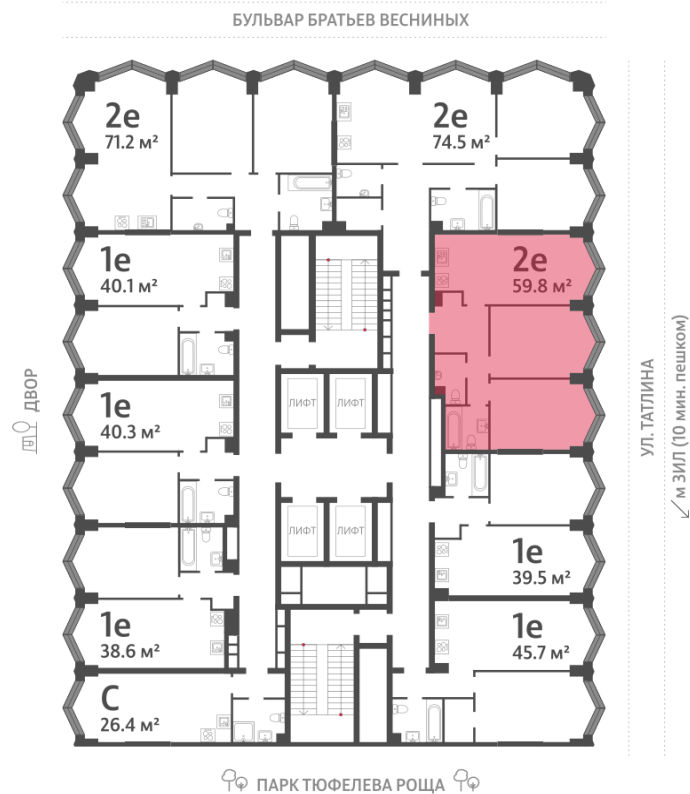

Жилой комплекс «ЗИЛАРТ, SPARK (Дом 21)», Дом 21 (Spark)

Срок сдачи: IV кв. 2027

Адрес: ул. Автозаводская, вл. 23

Станция метро: Тульская, Технопарк, ЗИЛ, Автозаводская

2-комнатная евро квартира №196

Спецпредложение:	25 562 167 руб	Подъезд:	1
Базовая цена:	34 757 613 руб	Этаж:	25
Количество комнат	2	Всего этажей	43
Общая площадь	59.8 м ²	Тип планировки:	2еА-1-24-33
		Отделка:	без отделки

Европланировка

2е	59.8
2еА-1-24-33	

Информация действительна на 14.12.2024

* Данное предложение не является публичной офертой

Жилой комплекс «ЗИЛАРТ, SPARK (Дом 21)», Дом 21 (Spark)

Информация действительна на 14.12.2024