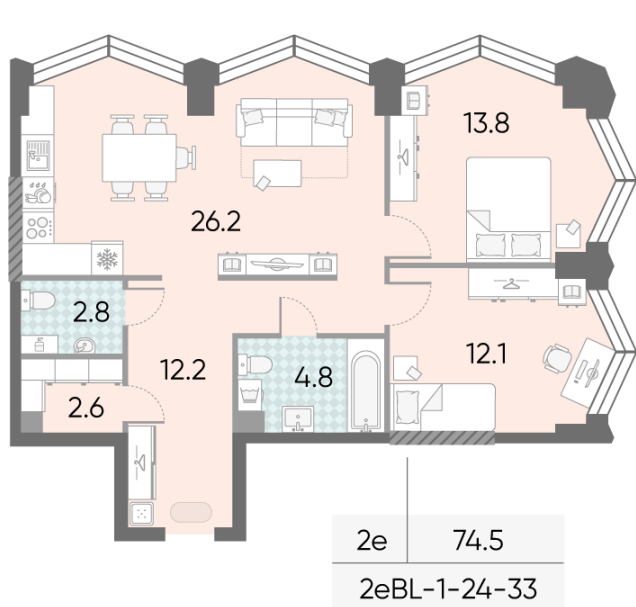

Жилой комплекс «ЗИЛАРТ, SPARK (Дом 21)», Дом 21 (Spark)

Срок сдачи: IV кв. 2027

Адрес: ул. Автозаводская, вл. 23

Станция метро: Тульская, Технопарк, ЗИЛ, Автозаводская

2-комнатная евро квартира №195

Спецпредложение:	31 325 611 руб	Подъезд:	1
Базовая цена:	42 597 610 руб	Этаж:	25
Количество комнат	2	Всего этажей	43
Общая площадь	74.5 м²	Тип планировки:	2eBL-1-24-33
		Отделка:	без отделки

Европланировка

Гардеробная

Информация действительна на 15.12.2024

* Данное предложение не является публичной офертой