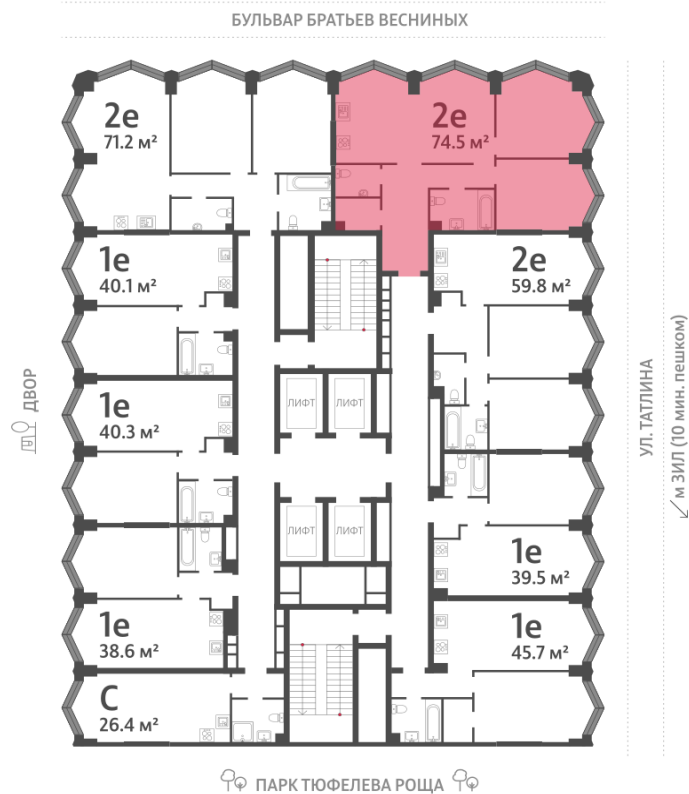

Жилой комплекс «ЗИЛАРТ, SPARK (Дом 21)», Дом 21 (Spark)

Срок сдачи: IV кв. 2027

Адрес: ул. Автозаводская, вл. 23

Станция метро: Тульская, Технопарк, ЗИЛ, Автозаводская

2-комнатная евро квартира №195

Спецпредложение:	31 325 611 руб	Подъезд:	1
Базовая цена:	42 597 610 руб	Этаж:	25
Количество комнат	2	Всего этажей	43
Общая площадь	74.5 м ²	Тип планировки:	2eBL-1-24-33
		Отделка:	без отделки

Европланировка

Гардеробная

Информация действительна на 15.12.2024

* Данное предложение не является публичной офертой

Жилой комплекс «ЗИЛАРТ, SPARK (Дом 21)», Дом 21 (Spark)

Информация действительна на 15.12.2024