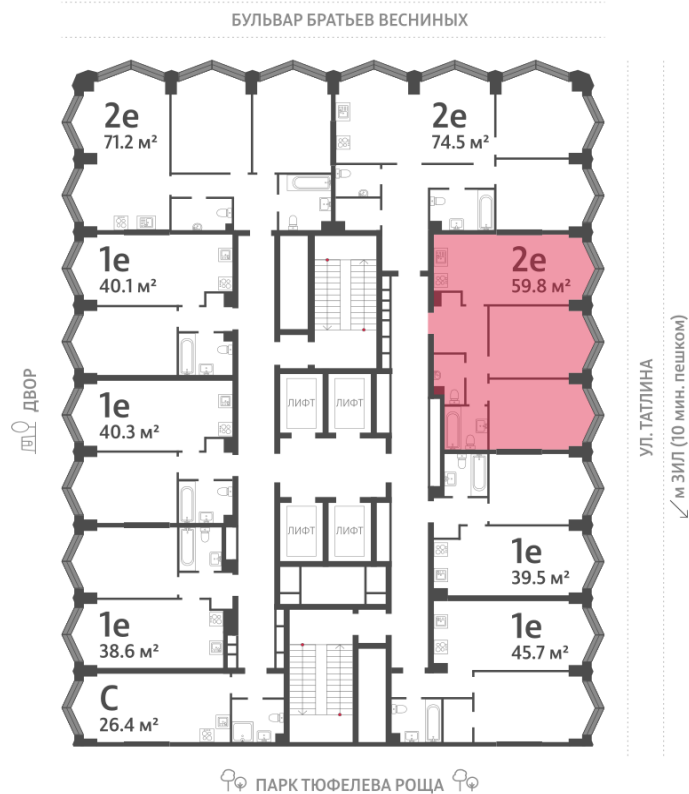

Жилой комплекс «ЗИЛАРТ, SPARK (Дом 21)», Дом 21 (Spark)

Срок сдачи: IV кв. 2027

Адрес: ул. Автозаводская, вл. 23

Станция метро: Тульская, Технопарк, ЗИЛ, Автозаводская

2-комнатная евро квартира №187

Спецпредложение:	25 502 906 руб	Подъезд:	1
Базовая цена:	34 677 003 руб	Этаж:	24
Количество комнат	2	Всего этажей	43
Общая площадь	59.8 м ²	Тип планировки:	2еА-1-24-33
		Отделка:	без отделки

Европланировка

2е	59.8
2еА-1-24-33	

Информация действительна на 16.12.2024

* Данное предложение не является публичной офертой

Жилой комплекс «ЗИЛАРТ, SPARK (Дом 21)», Дом 21 (Spark)

Информация действительна на 16.12.2024