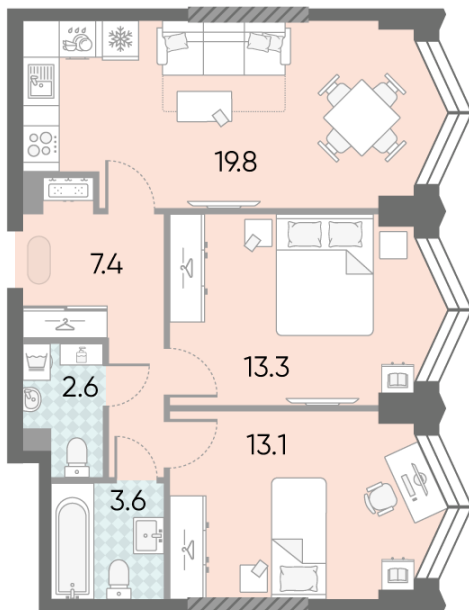

Жилой комплекс «ЗИЛАРТ, SPARK (Дом 21)», Дом 21 (Spark)

Срок сдачи: IV кв. 2027

Адрес: ул. Автозаводская, вл. 23

Станция метро: Тульская, Технопарк, ЗИЛ, Автозаводская

2-комнатная евро квартира №187

Спецпредложение:	25 502 906 руб	Подъезд:	1
Базовая цена:	34 677 003 руб	Этаж:	24
Количество комнат	2	Всего этажей	43
Общая площадь	59.8 м²	Тип планировки:	2еА-1-24-33
		Отделка:	без отделки

Европланировка

2е	59.8
2еА-1-24-33	

Информация действительна на 16.12.2024

* Данное предложение не является публичной офертой