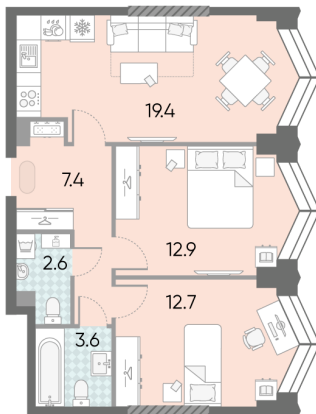

Жилой комплекс «ЗИЛАРТ, SPARK (Дом 21)»

Адрес ул. Автозаводская, вл. 23

Дом 21 (Spark), этаж 23

2-комнатная евро квартира №178

Общая площадь 58.6 м²

Тип планировки 2еА-1-23

Срок сдачи IV кв. 2027

Класс жилья Бизнес

Без отделки

26 600 766 руб.

базовая цена

[Ссылка на квартиру на сайте](#)

2е	58.6
2еА-1-23	

*Данное предложение не является публичной офертой. Информация актуальна на 19.09.2024

Адреса и время работы офисов продаж на сайте lsr.ru в разделе Контакты