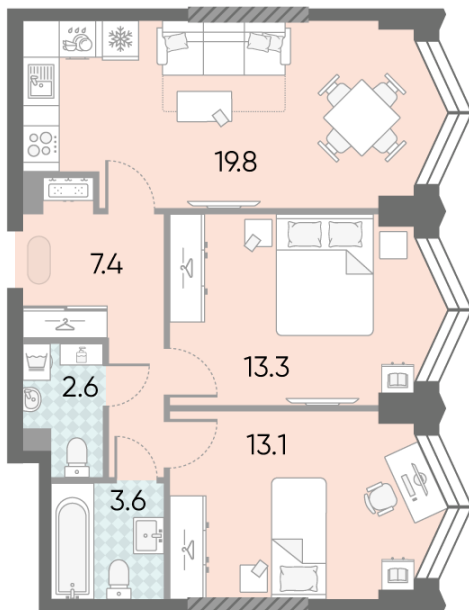

Жилой комплекс «ЗИЛАРТ, SPARK (Дом 21)», Дом 21 (Spark)

Срок сдачи: IV кв. 2027

Адрес: ул. Автозаводская, вл. 23

Станция метро: Тульская, Технопарк, ЗИЛ, Автозаводская

2-комнатная евро квартира №169

Спецпредложение:	23 565 445 руб	Подъезд:	1
Базовая цена:	32 041 438 руб	Этаж:	22
Количество комнат	2	Всего этажей	43
Общая площадь	59.8 м²	Тип планировки:	2еА-1-16-22
		Отделка:	без отделки

Европланировка

2е	59.8
2еА-1-16-22	

Информация действительна на 16.12.2024

* Данное предложение не является публичной офертой