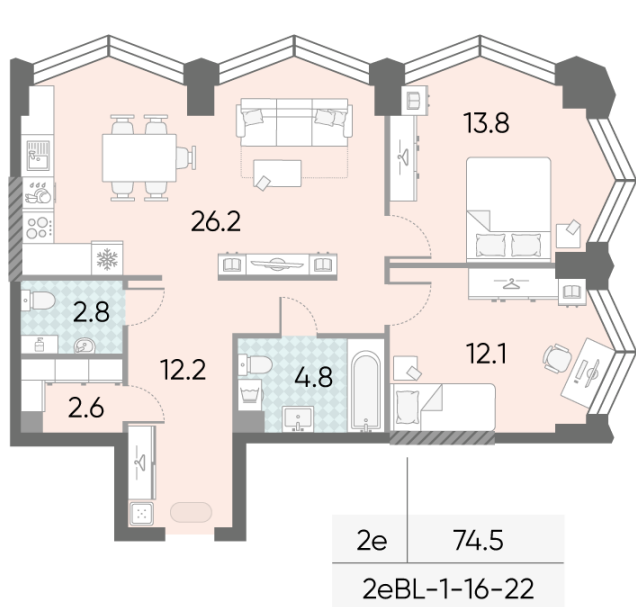

Жилой комплекс «ЗИЛАРТ, SPARK (Дом 21)», Дом 21 (Spark)

Срок сдачи: IV кв. 2027

Адрес: ул. Автозаводская, вл. 23

Станция метро: Тульская, Технопарк, ЗИЛ, Автозаводская

2-комнатная евро квартира №168

Спецпредложение:	28 588 034 руб	Подъезд:	1
Базовая цена:	38 873 727 руб	Этаж:	22
Количество комнат	2	Всего этажей	43
Общая площадь	74.5 м²	Тип планировки:	2eBL-1-16-22
		Отделка:	без отделки

Европланировка

Гардеробная

Информация действительна на 14.12.2024

* Данное предложение не является публичной офертой