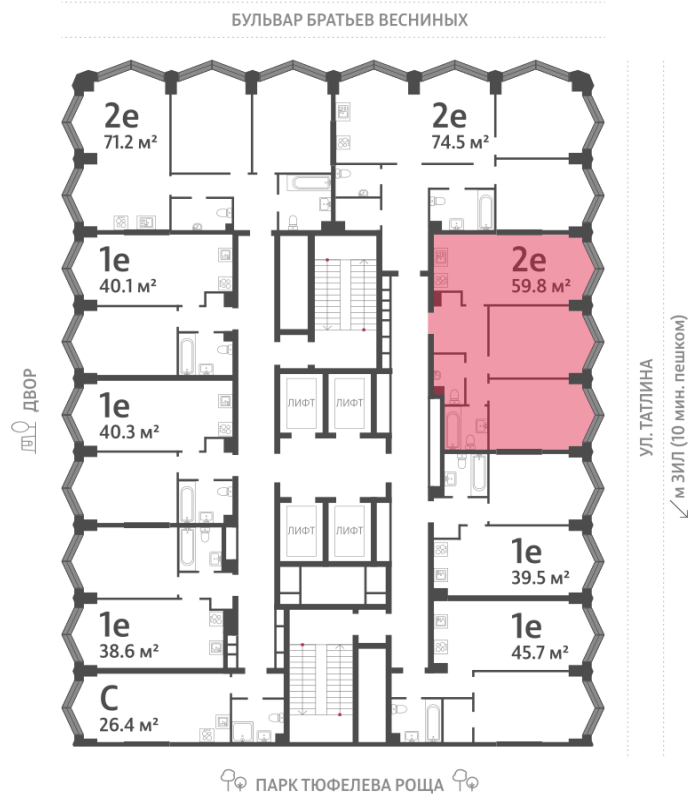

ЖК «ЗИЛАРТ, SPARK (Дом 21)», Дом 21 (Spark)

Информация действительна на 20.04.2025

* Данное предложение не является публичной офертой