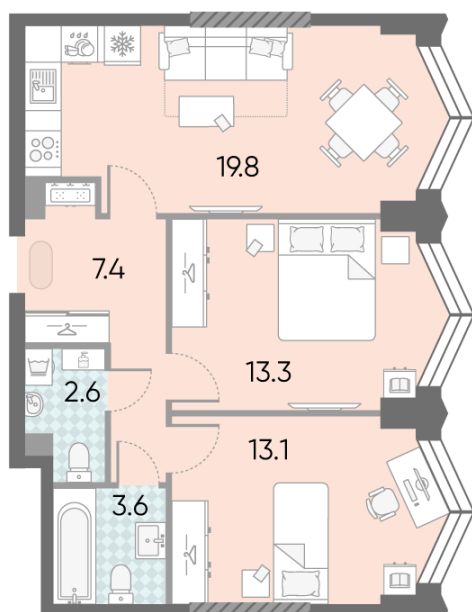

Спецпредложение:	30 760 880 руб	Подъезд:	1
Базовая цена:	37 601 582 руб	Этаж:	21
Количество комнат	2	Всего этажей	43
Общая площадь	59.8 м ²	Тип планировки:	2еА-1-16-22
		Отделка:	без отделки

Европланировка