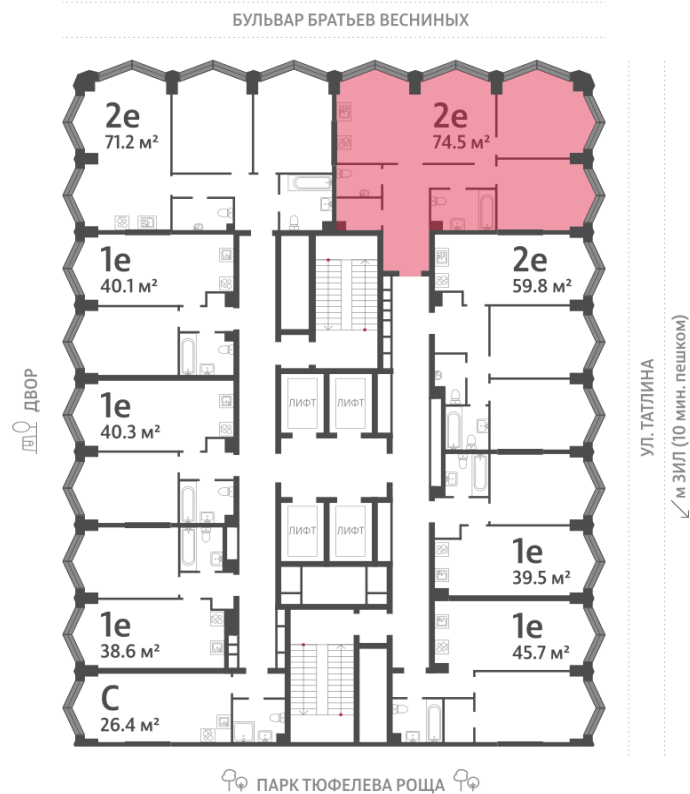

Жилой комплекс «ЗИЛАРТ, SPARK (Дом 21)», Дом 21 (Spark)

Информация действительна на 14.12.2024

* Данное предложение не является публичной офертой