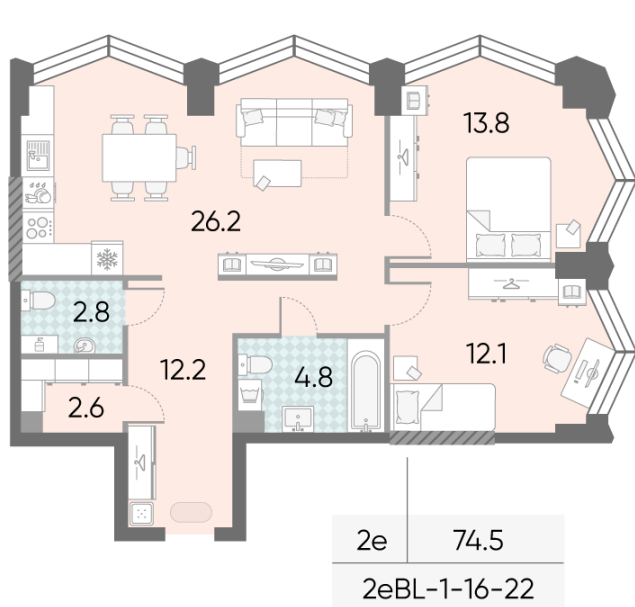

### 2-комнатная евро квартира №159

<b>Спецпредложение:</b>	<b>28 588 034 руб</b>	Подъезд:	1
Базовая цена:	38 873 727 руб	Этаж:	21
Количество комнат	2	Всего этажей	43
Общая площадь	74.5 м <sup>2</sup>	Тип планировки:	2eBL-1-16-22
		Отделка:	без отделки

Европланировка

Гардеробная