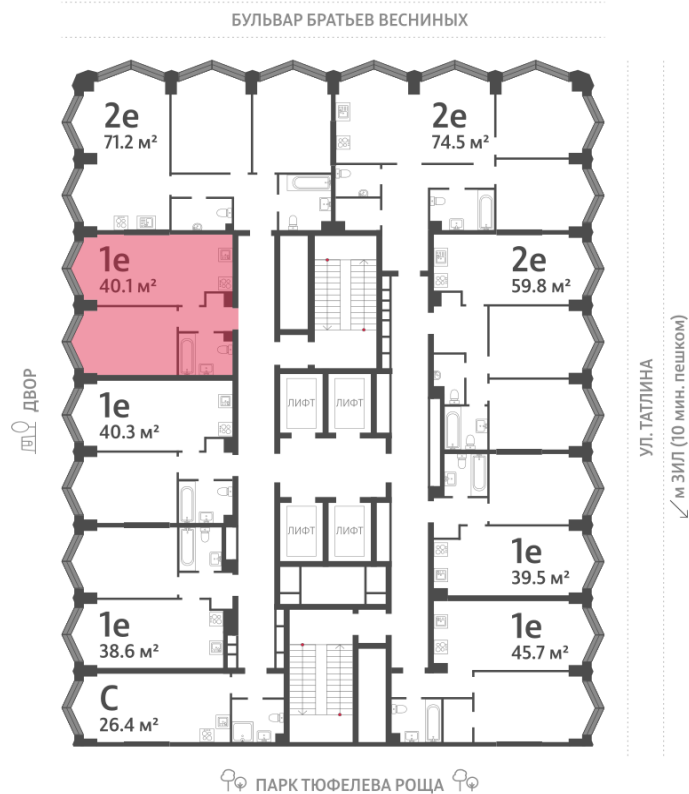

Жилой комплекс «ЗИЛАРТ, SPARK (Дом 21)», Дом 21 (Spark)

Информация действительна на 12.12.2024

* Данное предложение не является публичной офертой