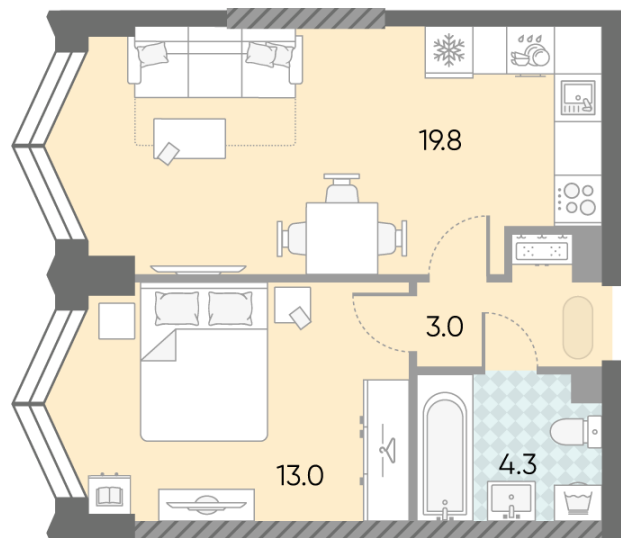

Жилой комплекс «ЗИЛАРТ, SPARK (Дом 21)», Дом 21 (Spark)

Срок сдачи: IV кв. 2027

Адрес: ул. Автозаводская, вл. 23

Станция метро: Технопарк, ЗИЛ, Автозаводская, Тульская

1-комнатная евро квартира №157

Спецпредложение:	15 838 256 руб	Подъезд:	1
Базовая цена:	21 530 211 руб	Этаж:	20
Количество комнат	1	Всего этажей	43
Общая площадь	40.1 м²	Тип планировки:	1еС-4-16-22
		Отделка:	без отделки

Европланировка

1е	40.1
1еС-4-16-22	

Информация действительна на 12.12.2024

* Данное предложение не является публичной офертой