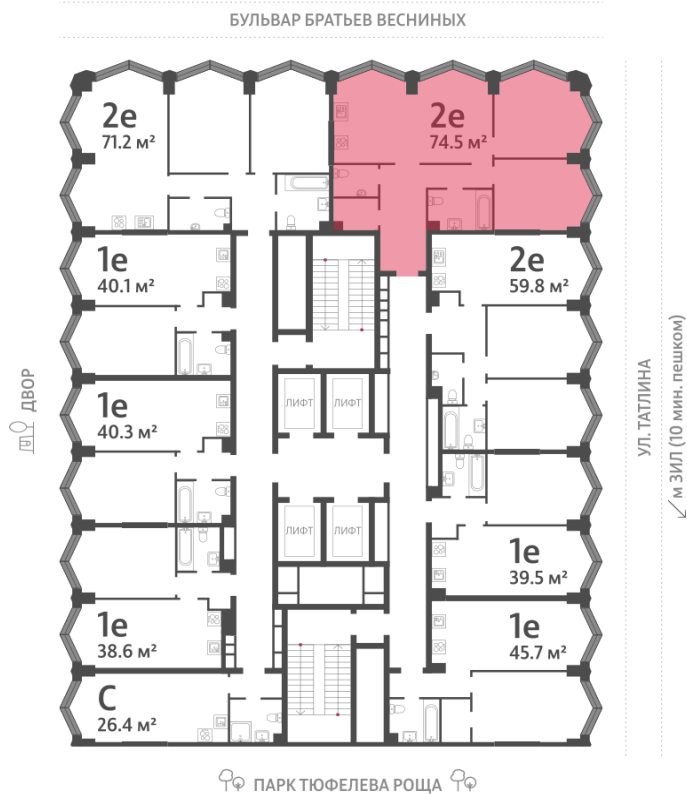

Жилой комплекс «ЗИЛАРТ, SPARK (Дом 21)», Дом 21 (Spark)

Срок сдачи: IV кв. 2027

Адрес: ул. Автозаводская, вл. 23

Станция метро: Тульская, Технопарк, ЗИЛ, Автозаводская

2-комнатная евро квартира №150

Спецпредложение:	28 588 034 руб	Подъезд:	1
Базовая цена:	38 873 727 руб	Этаж:	20
Количество комнат	2	Всего этажей	43
Общая площадь	74.5 м ²	Тип планировки:	2eBL-1-16-22
		Отделка:	без отделки

Европланировка

Гардеробная

Информация действительна на 15.12.2024

* Данное предложение не является публичной офертой

Жилой комплекс «ЗИЛАРТ, SPARK (Дом 21)», Дом 21 (Spark)

Информация действительна на 15.12.2024