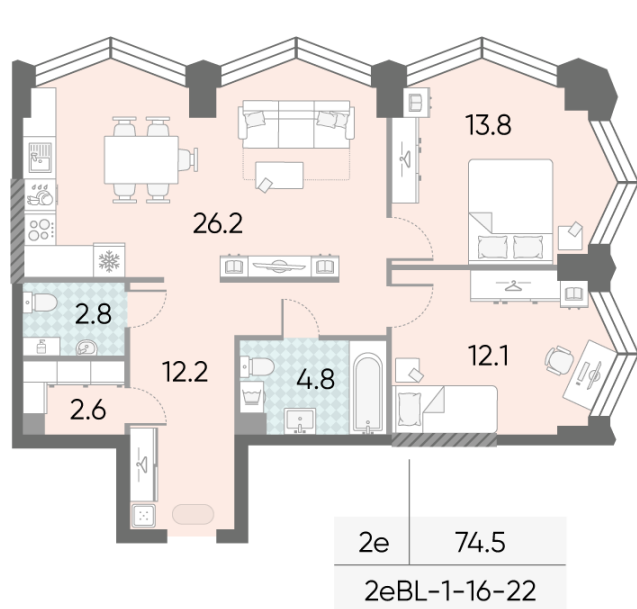

Жилой комплекс «ЗИЛАРТ, SPARK (Дом 21)», Дом 21 (Spark)

Срок сдачи: IV кв. 2027

Адрес: ул. Автозаводская, вл. 23

Станция метро: Тульская, Технопарк, ЗИЛ, Автозаводская

2-комнатная евро квартира №150

Спецпредложение:	28 588 034 руб	Подъезд:	1
Базовая цена:	38 873 727 руб	Этаж:	20
Количество комнат	2	Всего этажей	43
Общая площадь	74.5 м²	Тип планировки:	2eBL-1-16-22
		Отделка:	без отделки

Европланировка

Гардеробная

Информация действительна на 15.12.2024

* Данное предложение не является публичной офертой