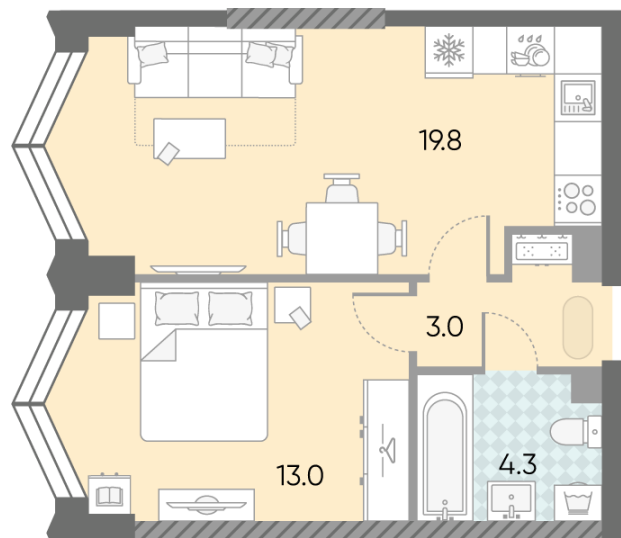

Жилой комплекс «ЗИЛАРТ, SPARK (Дом 21)», Дом 21 (Spark)

Срок сдачи: IV кв. 2027

Адрес: ул. Автозаводская, вл. 23

Станция метро: Автозаводская, Тульская, Технопарк, ЗИЛ

1-комнатная евро квартира №148

Спецпредложение:	15 809 184 руб	Подъезд:	1
Базовая цена:	21 490 672 руб	Этаж:	19
Количество комнат	1	Всего этажей	43
Общая площадь	40.1 м²	Тип планировки:	1еС-4-16-22
		Отделка:	без отделки

Европланировка

1е	40.1
1еС-4-16-22	

Информация действительна на 15.12.2024

* Данное предложение не является публичной офертой