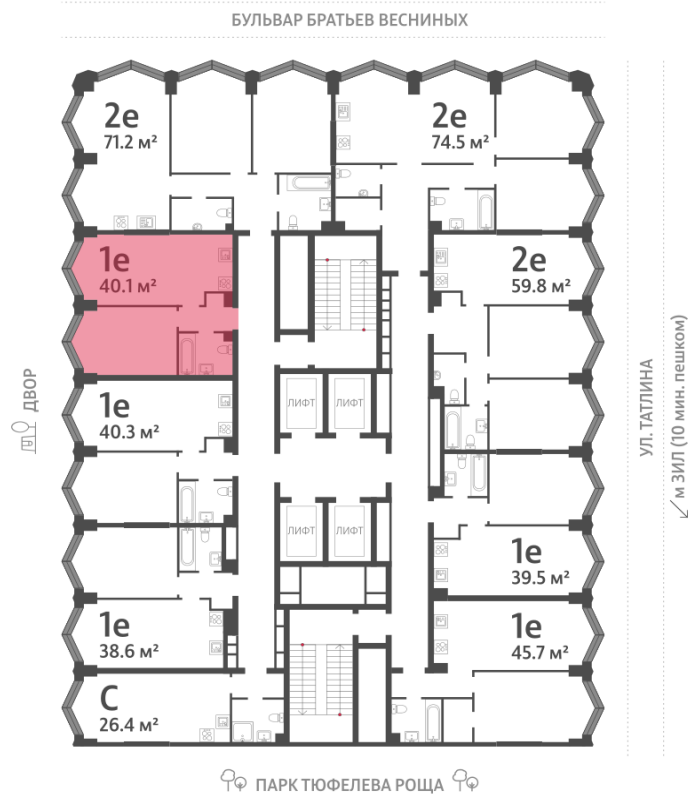

Жилой комплекс «ЗИЛАРТ, SPARK (Дом 21)», Дом 21 (Spark)

Информация действительна на 15.12.2024

* Данное предложение не является публичной офертой