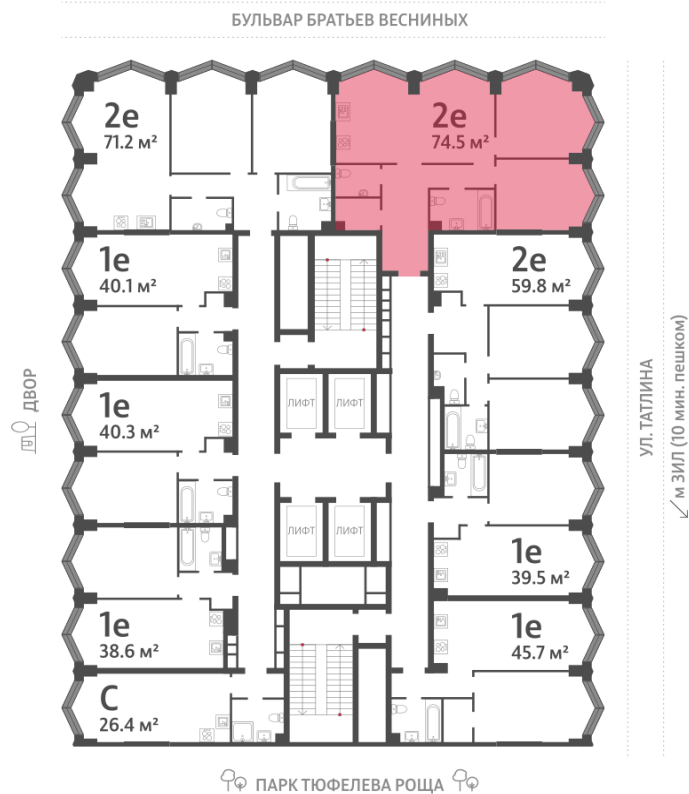

Жилой комплекс «ЗИЛАРТ, SPARK (Дом 21)», Дом 21 (Spark)

Срок сдачи: IV кв. 2027

Адрес: ул. Автозаводская, вл. 23

Станция метро: Тульская, Технопарк, ЗИЛ, Автозаводская

2-комнатная евро квартира №141

Спецпредложение:	28 534 766 руб	Подъезд:	1
Базовая цена:	38 801 239 руб	Этаж:	19
Количество комнат	2	Всего этажей	43
Общая площадь	74.5 м ²	Тип планировки:	2eBL-1-16-22
		Отделка:	без отделки

Европланировка

Гардеробная

Жилой комплекс «ЗИЛАРТ, SPARK (Дом 21)», Дом 21 (Spark)

Информация действительна на 11.12.2024

* Данное предложение не является публичной офертой