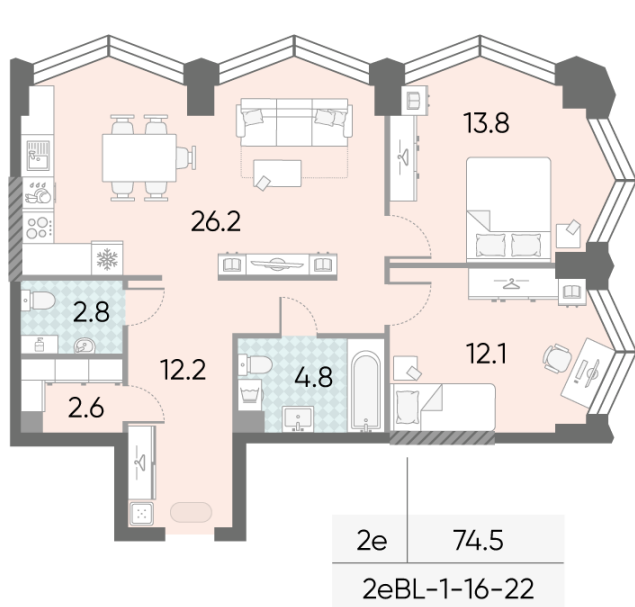

Жилой комплекс «ЗИЛАРТ, SPARK (Дом 21)», Дом 21 (Spark)

Срок сдачи: IV кв. 2027

Адрес: ул. Автозаводская, вл. 23

Станция метро: Тульская, Технопарк, ЗИЛ, Автозаводская

2-комнатная евро квартира №141

Спецпредложение:	28 534 766 руб	Подъезд:	1
Базовая цена:	38 801 239 руб	Этаж:	19
Количество комнат	2	Всего этажей	43
Общая площадь	74.5 м ²	Тип планировки:	2eBL-1-16-22
		Отделка:	без отделки

Европланировка

Гардеробная

Жилой комплекс «ЗИЛАРТ, SPARK (Дом 21)», Дом 21 (Spark)

Информация действительна на 11.12.2024

* Данное предложение не является публичной офертой