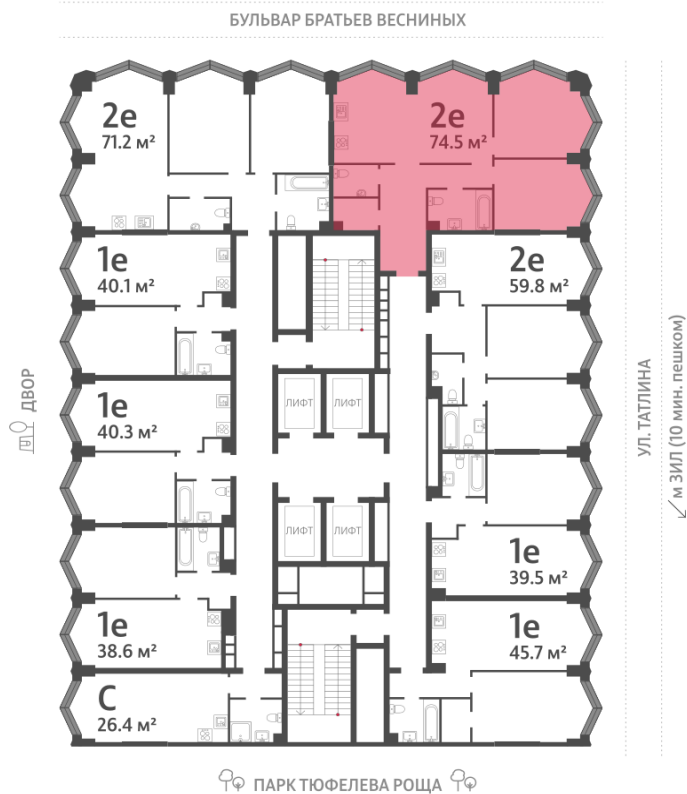

Жилой комплекс «ЗИЛАРТ, SPARK (Дом 21)», Дом 21 (Spark)

Информация действительна на 15.12.2024

* Данное предложение не является публичной офертой