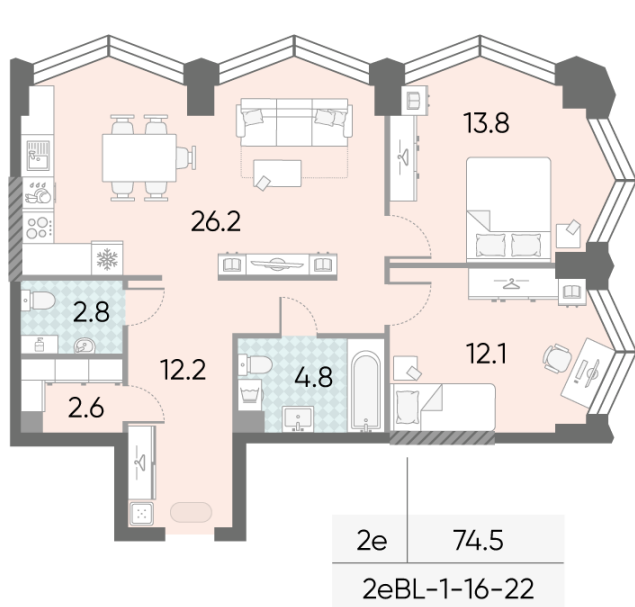

### 2-комнатная евро квартира №132

|                         |                       |                 |              |
|-------------------------|-----------------------|-----------------|--------------|
| <b>Спецпредложение:</b> | <b>28 534 766 руб</b> | Подъезд:        | 1            |
| Базовая цена:           | 38 801 239 руб        | Этаж:           | 18           |
| Количество комнат       | 2                     | Всего этажей    | 43           |
| Общая площадь           | 74.5 м <sup>2</sup>   | Тип планировки: | 2eBL-1-16-22 |
|                         |                       | Отделка:        | без отделки  |

Европланировка

Гардеробная