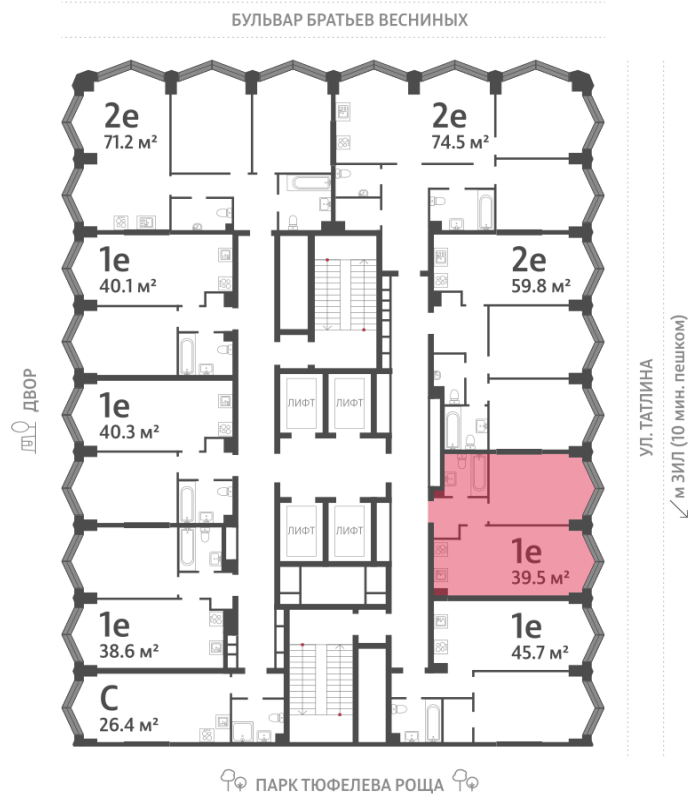

Жилой комплекс «ЗИЛАРТ, SPARK (Дом 21)», Дом 21 (Spark)

Срок сдачи: IV кв. 2027

Адрес: ул. Автозаводская, вл. 23

Станция метро: Тульская, Технопарк, ЗИЛ, Автозаводская

1-комнатная евро квартира №125

Спецпредложение:	15 691 770 руб	Подъезд:	1
Базовая цена:	21 330 908 руб	Этаж:	17
Количество комнат	1	Всего этажей	43
Общая площадь	39.5 м ²	Тип планировки:	1eC-1-16-22
		Отделка:	без отделки

Европланировка

1e	39.5
1eC-1-16-22	

Информация действительна на 14.12.2024

* Данное предложение не является публичной офертой

Жилой комплекс «ЗИЛАРТ, SPARK (Дом 21)», Дом 21 (Spark)

Информация действительна на 14.12.2024