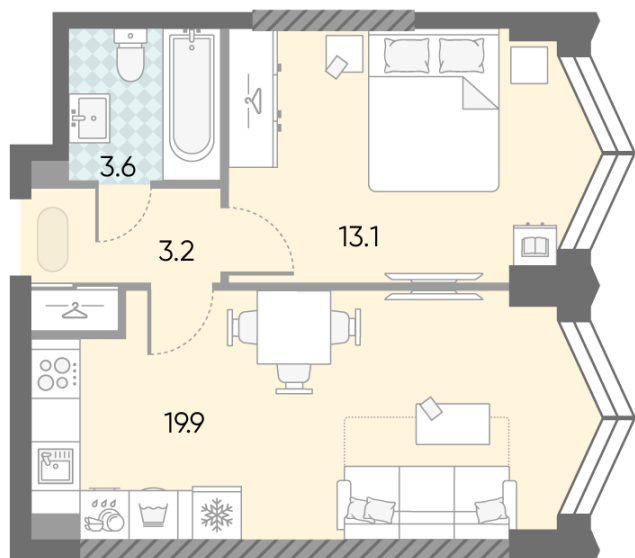

Жилой комплекс «ЗИЛАРТ, SPARK (Дом 21)», Дом 21 (Spark)

Срок сдачи: IV кв. 2027

Адрес: ул. Автозаводская, вл. 23

Станция метро: Тульская, Технопарк, ЗИЛ, Автозаводская

1-комнатная евро квартира №125

Спецпредложение:	15 691 770 руб	Подъезд:	1
Базовая цена:	21 330 908 руб	Этаж:	17
Количество комнат	1	Всего этажей	43
Общая площадь	39.5 м²	Тип планировки:	1eC-1-16-22
		Отделка:	без отделки

Европланировка

1e	39.5
1eC-1-16-22	

Информация действительна на 14.12.2024

* Данное предложение не является публичной офертой