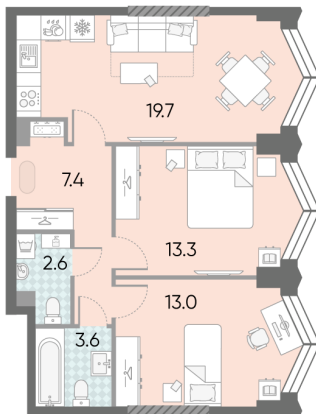

Жилой комплекс «ЗИЛАРТ, SPARK (Дом 21)»

Адрес ул. Автозаводская, вл. 23

Дом 21 (Spark), этаж 15

2-комнатная евро квартира №106

Общая площадь 59.6 м²

Срок сдачи IV кв. 2027

Тип планировки 2еА-1-13-15

Класс жилья Бизнес

Без отделки

26 903 022 руб.

базовая цена

[Ссылка на квартиру на сайте](#)

2е	59.6
2еА-1-13-15	

*Данное предложение не является публичной офертой. Информация актуальна на 19.09.2024

Адреса и время работы офисов продаж на сайте lsr.ru в разделе Контакты