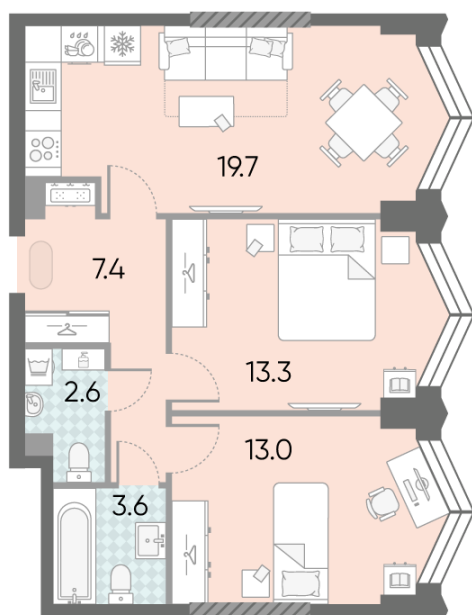

Спецпредложение:	30 545 655 руб	Подъезд:	1
Базовая цена:	37 338 446 руб	Этаж:	15
Количество комнат	2	Всего этажей	43
Общая площадь	59.6 м ²	Тип планировки:	2еА-1-13-15
		Отделка:	без отделки

Европланировка