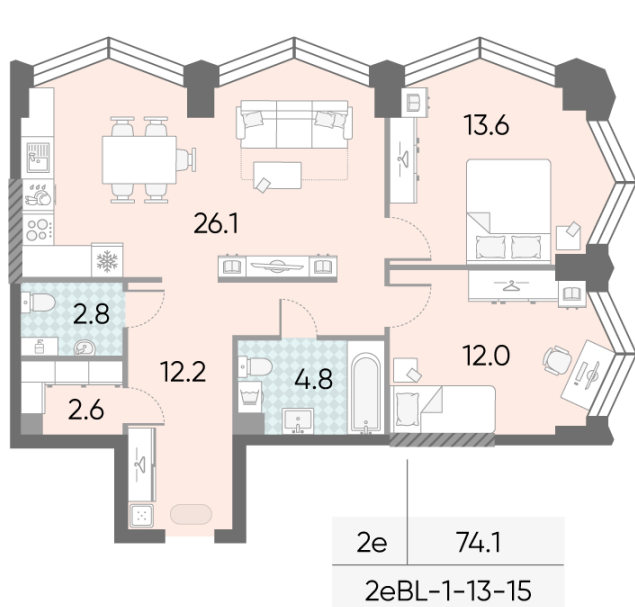

Жилой комплекс «ЗИЛАРТ, SPARK (Дом 21)», Дом 21 (Spark)

Срок сдачи: IV кв. 2027

Адрес: ул. Автозаводская, вл. 23

Станция метро: Тульская, Технопарк, ЗИЛ, Автозаводская

2-комнатная евро квартира №105

Спецпредложение:	28 328 800 руб	Подъезд:	1
Базовая цена:	38 521 033 руб	Этаж:	15
Количество комнат	2	Всего этажей	43
Общая площадь	74.1 м²	Тип планировки:	2eBL-1-13-15
		Отделка:	без отделки

Европланировка

Гардеробная

Информация действительна на 15.12.2024

* Данное предложение не является публичной офертой