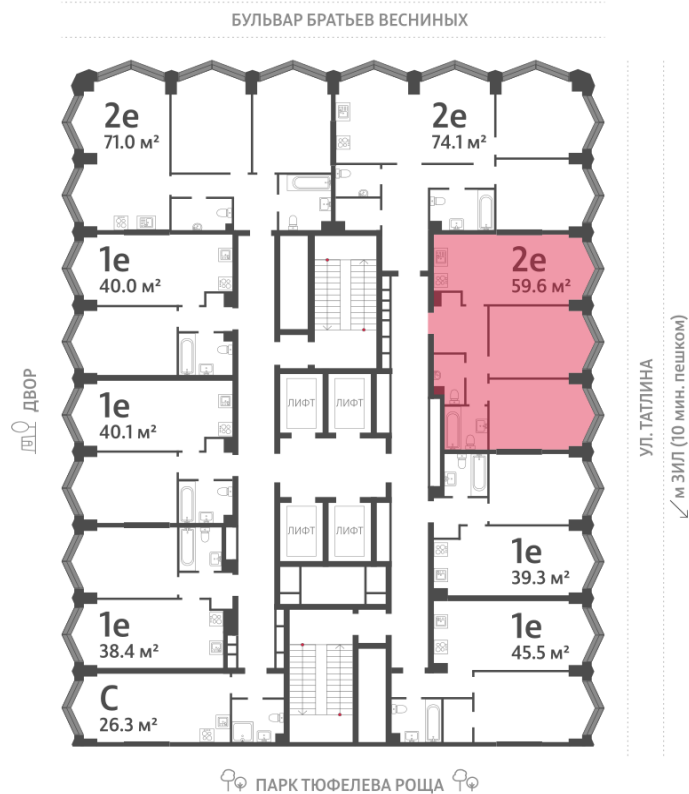

Жилой комплекс «ЗИЛАРТ, SPARK (Дом 21)», Дом 21 (Spark)

Информация действительна на 14.12.2024

* Данное предложение не является публичной офертой