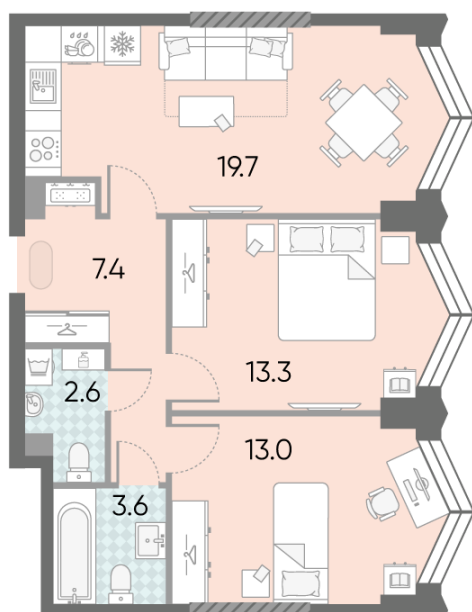

Жилой комплекс «ЗИЛАРТ, SPARK (Дом 21)», Дом 21 (Spark)

Срок сдачи: IV кв. 2027

Адрес: ул. Автозаводская, вл. 23

Станция метро: Тульская, Технопарк, ЗИЛ, Автозаводская

2-комнатная евро квартира №97

Спецпредложение:	23 399 198 руб	Подъезд:	1
Базовая цена:	31 815 314 руб	Этаж:	14
Количество комнат	2	Всего этажей	43
Общая площадь	59.6 м²	Тип планировки:	2еА-1-13-15
		Отделка:	без отделки

Европланировка

2е	59.6
2еА-1-13-15	

Информация действительна на 14.12.2024

* Данное предложение не является публичной офертой